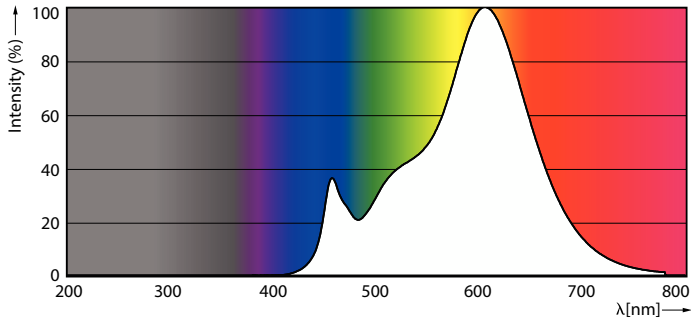

## Fotometrische gegevens

Spectral Power Distribution Colour - LED 40W GY6.35 WW 12V D SRT6