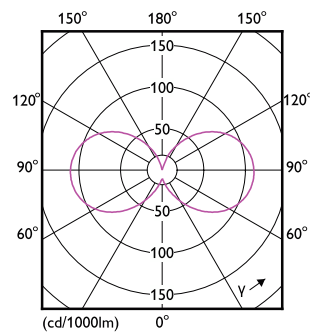

General uniform lighting - LED 40W GY6.35 WW 12V D SRT6

Light Distribution Diagram - LED 40W GY6.35 WW 12V D SRT6