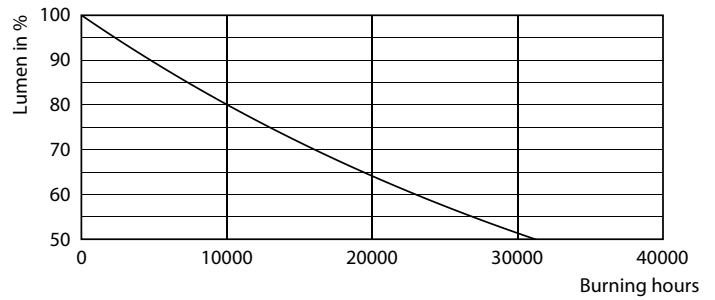

Essential SmartBright LED bulb

Lifetime

Life Expectancy Diagram

Lumen Maintenance Diagram - LEDStick 6W E27 DS FR ND 1CT/6 AU