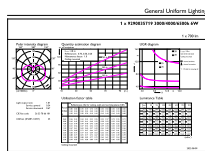

General uniform lighting - LEDStick 6W E27 DS FR ND 1CT/6 AU