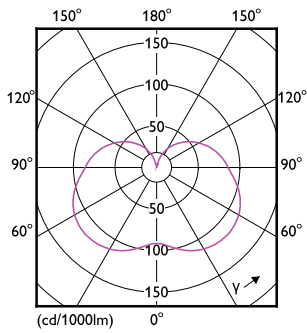

Photometric data

Light Distribution Diagram - LEDStick 6W E27 DS FR ND 1CT/6 AU

General uniform lighting - LEDStick 6W E27 DS FR ND 1CT/6 AU