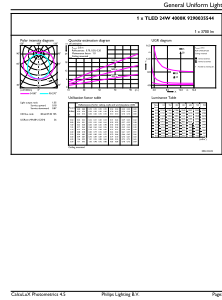

Maatschets

Product	D1	D2	A1	A2	A3
MAS LEDtube HF 1500mm UO 24W840 T8	25,8 mm	28 mm	1.498,8 mm	1.505,9 mm	1.513 mm

MASTER LEDtube InstantFit HF T8

Fotometrische gegevens

Spectral Power Distribution Colour - MAS LEDtube HF 1500mm UO 24W840 T8