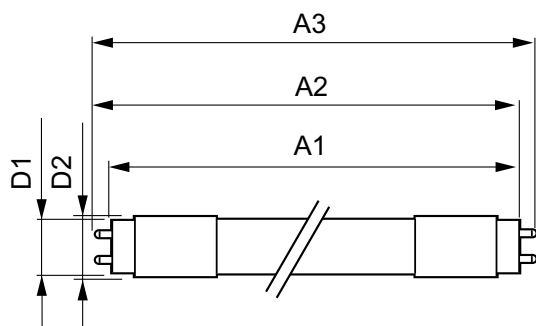

Lampafwerking	Mat
Lampmateriaal	Kunststof
Productlengte	1.500 mm
Lampvorm	T8

Keurmerken en classificaties

Energie-efficiëntieklasse	D
Energiebesparend product	Ja
Keurmerken	Conform RoHS CE-markering KEMA Keur-certificaat ENEC-certificaat
Energieverbruik kWh/1.000 uur	24 kWh
EPREL-registratienummer	1165512
CE-markering	Ja
Conform EU RoHS-richtlijn	Ja

Maatschets

Product	D1	D2	A1	A2	A3
MAS LEDtube HF 1500mm UO 24W840 T8	25,8 mm	28 mm	1.498,8 mm	1.505,9 mm	1.513 mm

MASTER LEDtube InstantFit HF T8

Fotometrische gegevens

Spectral Power Distribution Colour - MAS LEDtube HF 1500mm UO 24W840 T8