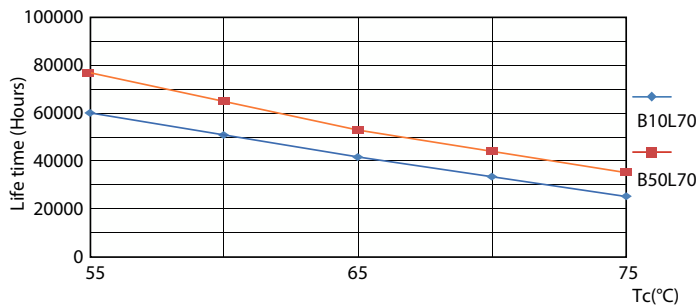

LifetimeVsTc