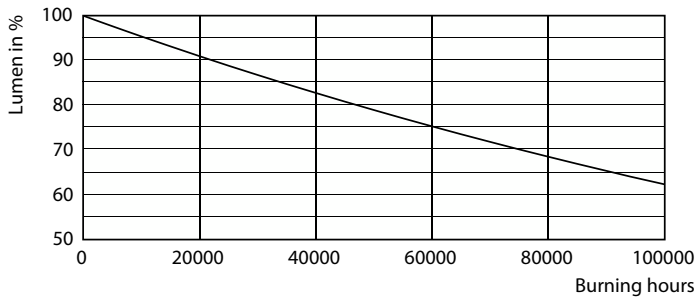

Levensduur

Lumen Maintenance Diagram - MAS LEDtube HF 1500mm UO 24W840 T8