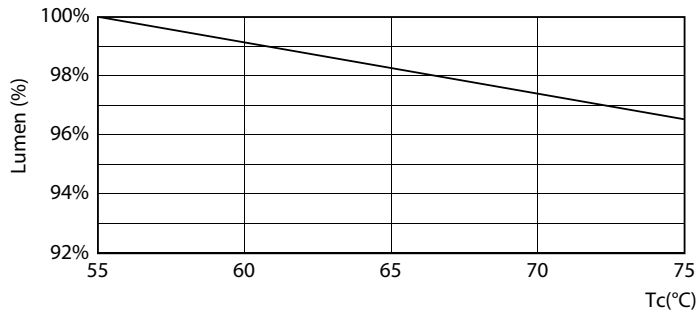

MASTER LEDtube InstantFit HF T8

Levensduur

Lumen Maintenance Diagram - MAS LEDtube HF 1500mm UO 24W840 T8