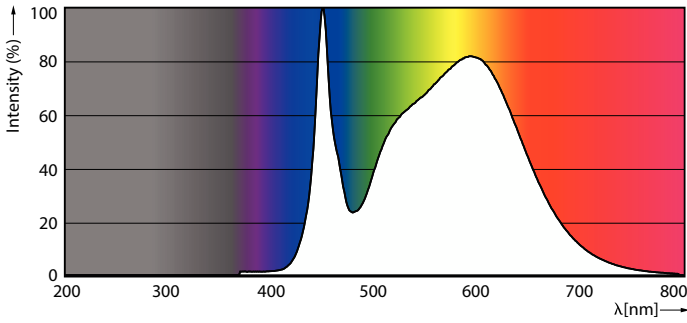

MASTER LEDtube InstantFit HF T8

Fotometrische gegevens

Spectral Power Distribution Colour - MAS LEDtube HF 1500mm UO 24W840 T8