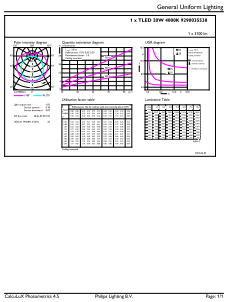

Maatschets

Product	D1	D2	A1	A2	A3
MAS LEDtube HF 1500mm HO 20W840 T8	25,8 mm	28 mm	1.498,8 mm	1.505,9 mm	1.513 mm

MASTER LEDtube InstantFit HF T8

Fotometrische gegevens

General uniform lighting - MAS LEDtube HF 1500mm HO 20W840 T8