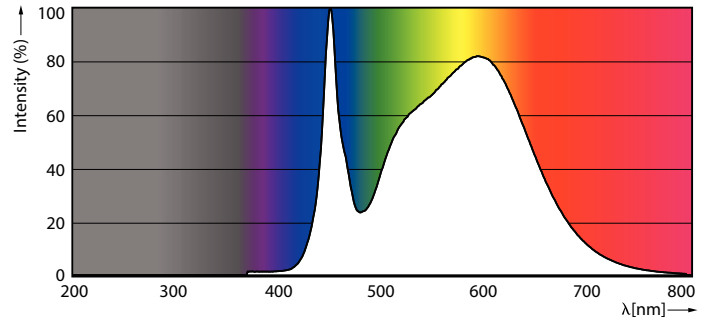

Spectral Power Distribution Colour - MAS LEDtube HF 1500mm HO 20W840 T8