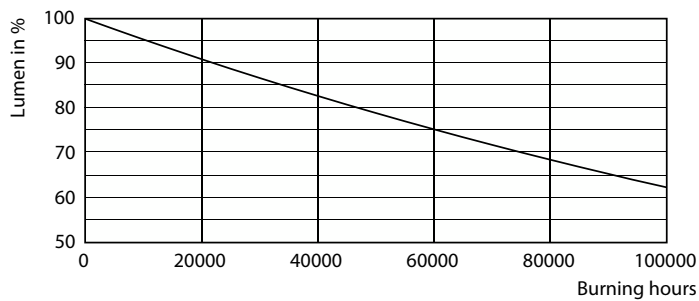

Levensduur

Lumen Maintenance Diagram - MAS LEDtube HF 1500mm HO 20W840 T8