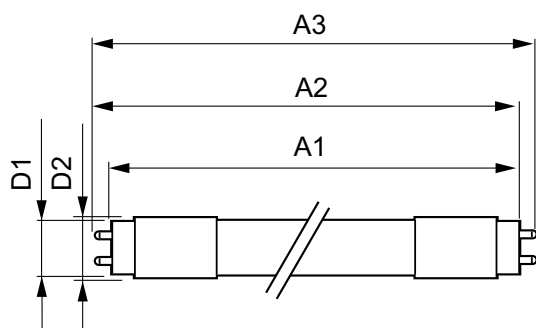

Lampafwerking	Mat
---------------	-----

Lampmateriaal	Kunststof
Productlengte	1.500 mm
Lampvorm	T8
Nettogewicht (per stuk)	0.280 kg

Keurmerken en classificaties

Energie-efficiëntieklasse	D
Energiebesparend product	Ja
Keurmerken	Conform RoHS CE-markering KEMA Keur-certificaat ENEC-certificaat
Energieverbruik kWh/1.000 uur	20 kWh
EPREL-registratienummer	1165505
CE-markering	Ja
Conform EU RoHS-richtlijn	Ja
Flikkerwaarde (PstLM)	0.5
Stroboscoopeffectwaarde (SVM)	0.2
Bereik omgevingstemperatuur	-20 °C t/m 45 °C

Maatschets

Product	D1	D2	A1	A2	A3
MAS LEDtube HF 1500mm HO 20W840 T8	25,8 mm	28 mm	1.498,8 mm	1.505,9 mm	1.513 mm

MASTER LEDtube InstantFit HF T8

Fotometrische gegevens

General uniform lighting - MAS LEDtube HF 1500mm HO 20W840 T8