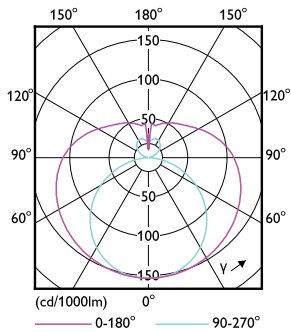

Product	D1	D2	A1	A2	A3
Ecofit E LEDtube 600mm 9W 740 T8 I MY	25.7 mm	28 mm	588.5 mm	595.5 mm	602.5 mm

Photometric data

General uniform lighting - Ecofit E LEDtube 600mm 9W 740 T8 I MY

Spectral Power Distribution Colour - Ecofit E LEDtube 600mm 9W 740 T8 I MY