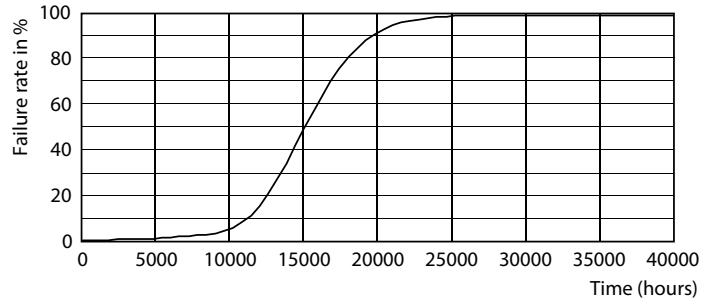

Ecofit Ledtubes T8

Lifetime

Life Expectancy Diagram - Ecofit E LEDtube 600mm 9W 740 T8 I MY