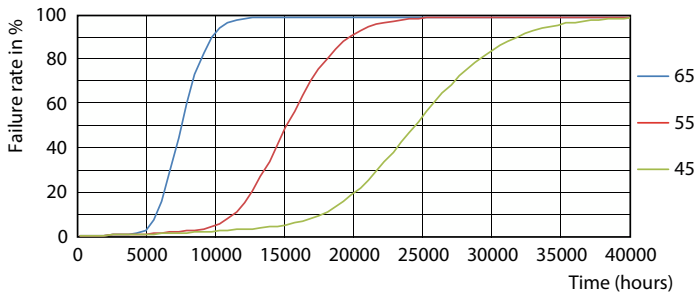

Light Distribution Diagram - Ecofit E LEDtube 600mm 9W 740 T8 I MY

Ecofit Ledtubes T8

Lifetime

Lumen Maintenance Diagram - Ecofit E LEDtube 600mm 9W 740 T8 I MY

Life Expectancy Diagram - Ecofit E LEDtube 600mm 9W 740 T8 I MY