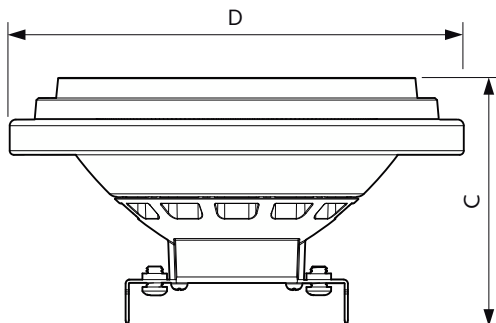

Abmessungsskizzen

| Product | D | C |
|-----------------------------------------|--------|-------|
| MAS LEExpertColor 20-100W 927 AR111 24D | 111 mm | 62 mm |

MASTER LEDspot ExpertColor AR111

Photometrische Daten