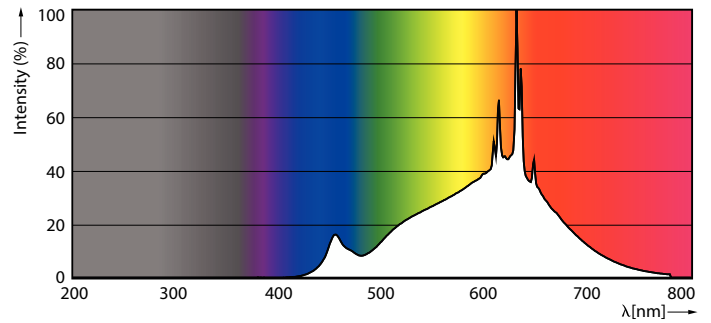

Spectral Power Distribution Colour - MAS LEExpertColor 20-100W 927 AR111 24D

Accent Lighting Spots - MAS LEExpertColor 20-100W 927 AR111 24D