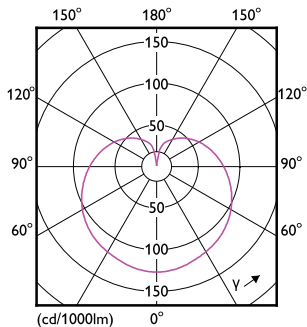

Light Distribution Diagram - LEDLuster 6W P45 6500K E27 ND FR AU 2CT