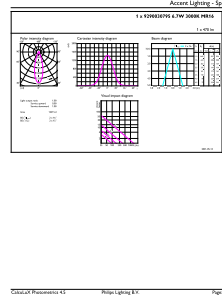

Anwendungsbedingungen

ist eine Verwendung in geschlossenen Leuchten möglich

Produktdaten

Bestell-Produktname	MAS LED ExpertColor 6.7-35W MR16 930 36D
Gesamtbezeichnung des Produkts	MASTER LED ExpertColor 6.7-35W MR16 930 36D
Gesamt-Produktcode	871951435861400
Bestellcode	35861400
Material-Nr. (12NC)	929003079502
Anzahl pro Verpackung	1
Nettogewicht (Einzelteil)	0,052 kg
EAN/UPC – Produkt/Kiste	8719514358614
Zähler - Pakete pro Außenkarton	10
EAN Umverpackung	8719514358621

Abmessungsskizzen

Product	D	C
MAS LED ExpertColor 6.7-35W MR16 930 36D	50,5 mm	46 mm

MASTER LEDspot MR16 ExpertColor

Photometrische Daten

Spectral Power Distribution Colour - MAS LED ExpertColor 6.7-35W MR16 930 36D