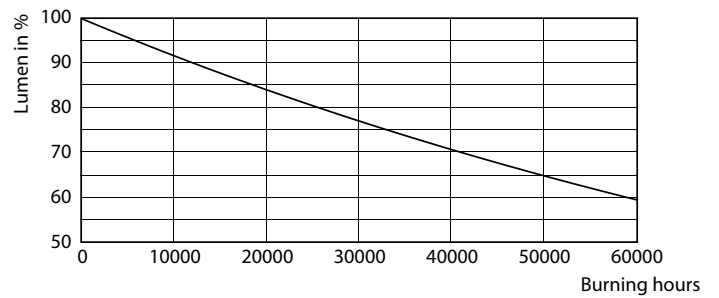

Produkt Daten

Allgemeine Informationen		Restlichtstrom am Ende der Nennlebensdauer (Nom.)	
Socket	G53	Lichtstrom im 90° -Kegel (Nennwert)	620 lm
Nennlebensdauer	40.000 Stunde(n)	Photobiologische Sicherheit gemäß EN 62471	RG1
Schaltzyklus	50.000	Betrieb und Elektrik	
Beleuchtungstechnologie	LED	Netzfrequenz	50 to 60 Hz
Referenz für Lichtstrommessung	Narrow Cone	Eingangsfrequenz	50 bis 60 Hz
Lichttechnische Daten		Systemleistung	10,8 W
Farbcode	930 [CCT of 3000K]	Lampenstrom (Nom)	1.000 mA
Ausstrahlungswinkel (Nom)	40 Grad	Äquivalente Leistung	50 W
Lichtstrom	620 lm	Startzeit (Nom)	0,5 s
Lichtstärke (Nom)	1.200 cd	Aufwärmzeit bis 60 % Licht	0.5 s
Lichtfarbe	Weiß (WH)	Leistungsfaktor (Bruchteil)	0.7
Nennlichtausbeute (Nom)	57 lm/W	Spannung (Nom)	ac electronic 12 V
Ähnlichste Farbtemperatur (Nom)	3000 K		
Farbkonsistenz	<4		
Farbwiedergabeindex (CRI)	95		

Abmessungsskizzen

Product	D	C
MAS ExpertColor 10.8-50W 930 AR111 40D	111 mm	61 mm

Photometrische Daten

Spectral Power Distribution Colour - MAS ExpertColor 10.8-50W 930 AR111 40D

Light Distribution Diagram - MAS ExpertColor 10.8-50W 930 AR111 40D

MASTER LEDspot ExpertColor AR111

Photometrische Daten

Accent Lighting Spots - MAS ExpertColor 10.8-50W 930 AR111 40D

Lebensdauer

Life Expectancy Diagram

Lumen Maintenance Diagram - MAS ExpertColor 10.8-50W 930 AR111 40D