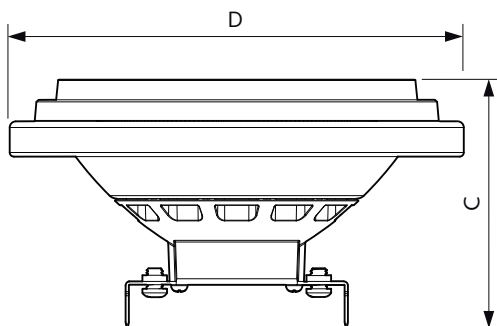

MASTER LEDspot ExpertColor AR111

Temperatur	
Gehäusetemperatur (Nom)	70 °C
Lichtregelung und Dimmen	
Dimmbar	Nur mit Spezial-Dimmern
Mechanik und Gehäuse	
Kolbenausführung	Klar
Kolbenform	AR111
Genehmigung und Anwendung	
Energieeffizienzklasse	G
Geeignet für Akzentbeleuchtung	Ja
Energieverbrauch kWh/1.000 Std.	11 kWh
EPREL Registrierungsnummer	648252
CE-Zeichen	Ja
EU RoHS-konform	Ja
EyeComfort	Ja

Anwendungsbedingungen	
ist eine Verwendung in geschlossenen Leuchten möglich	No
Produktdaten	
Bestell-Produktname	MAS ExpertColor 10.8-50W 930 AR111 40D
Gesamtbezeichnung des Produkts	MAS ExpertColor 10.8-50W 930 AR111 40D
Gesamt-Produktcode	871951433401400
Bestellcode	33401400
Material-Nr. (12NC)	929003043702
Anzahl pro Verpackung	1
Nettogewicht (Einzelteil)	0,160 kg
EAN/UPC – Produkt/Kiste	8719514334014
Zähler – Pakete pro Außenkarton	6
EAN Umverpackung	8719514334021

Abmessungsskizzen

Product	D	C
MAS ExpertColor 10.8-50W 930 AR111 40D	111 mm	61 mm