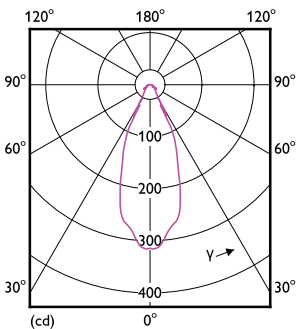

Produkt Daten

Allgemeine Informationen		Restlichtstrom am Ende der Nennlebensdauer (Nom.)	
Socket	G53	Lichtstrom im 90° -Kegel (Nennwert)	620 lm
Nennlebensdauer	40.000 Stunde(n)	Photobiologische Sicherheit gemäß EN 62471	RG1
Schaltzyklus	50.000	Betrieb und Elektrik	
Beleuchtungstechnologie	LED	Netzfrequenz	50 to 60 Hz
Referenz für Lichtstrommessung	Narrow Cone	Eingangsfrequenz	50 bis 60 Hz
Lichttechnische Daten		Systemleistung	10,8 W
Farbcode	930 [CCT of 3000K]	Lampenstrom (Nom)	1.000 mA
Ausstrahlungswinkel (Nom)	40 Grad	Äquivalente Leistung	50 W
Lichtstrom	620 lm	Startzeit (Nom)	0,5 s
Lichtstärke (Nom)	1.200 cd	Aufwärmzeit bis 60 % Licht	0.5 s
Lichtfarbe	Weiß (WH)	Leistungsfaktor (Bruchteil)	0.7
Nennlichtausbeute (Nom)	57 lm/W	Spannung (Nom)	ac electronic 12 V
Ähnlichste Farbtemperatur (Nom)	3000 K		
Farbkonsistenz	<4		
Farbwiedergabeindex (CRI)	95		

Abmessungsskizzen

Product	D	C
MAS ExpertColor 10.8-50W 930 AR111 40D	111 mm	61 mm

Photometrische Daten

Spectral Power Distribution Colour - MAS ExpertColor 10.8-50W 930 AR111 40D

Light Distribution Diagram - MAS ExpertColor 10.8-50W 930 AR111 40D

MASTER LEDspot ExpertColor AR111

Photometrische Daten

Accent Lighting Spots - MAS ExpertColor 10.8-50W 930 AR111 40D

Lebensdauer

Life Expectancy Diagram

Lumen Maintenance Diagram - MAS ExpertColor 10.8-50W 930 AR111 40D