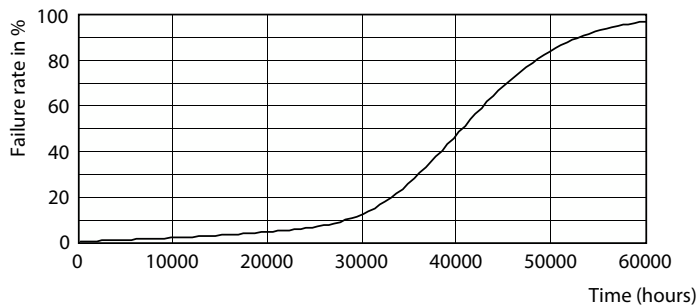

MASTER LEDspot ExpertColor AR111

Photometrische Daten

Accent Lighting Spots - MAS ExpertColor 10.8-50W 930 AR111 40D

Lebensdauer

Life Expectancy Diagram

Lumen Maintenance Diagram - MAS ExpertColor 10.8-50W 930 AR111 40D