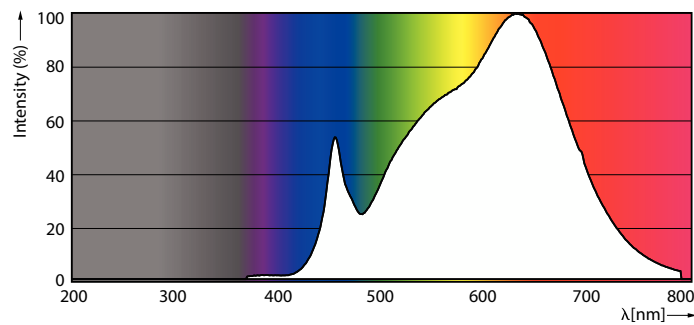

Photometrische Daten

Spectral Power Distribution Colour - MAS ExpertColor 10.8-50W 930 AR111 40D