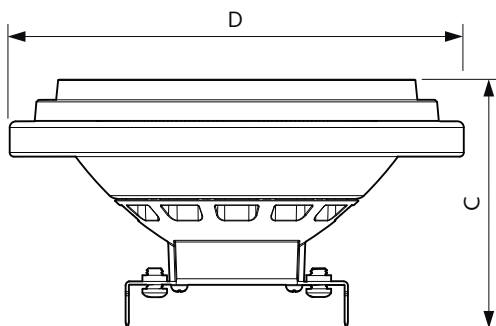

MASTER LEDspot ExpertColor AR111

Temperatur	
Gehäusetemperatur (Nom)	85 °C
Lichtregelung und Dimmen	
Dimmbar	Nur mit Spezial-Dimmern
Mechanik und Gehäuse	
Kolbenausführung	Klar
Kolbenform	AR111
Genehmigung und Anwendung	
Energieeffizienzklasse	G
Geeignet für Akzentbeleuchtung	Ja
Energieverbrauch kWh/1.000 Std.	15 kWh
EPREL Registrierungsnummer	648243
CE-Zeichen	Ja
EU RoHS-konform	Ja
EyeComfort	Ja

Anwendungsbedingungen	
ist eine Verwendung in geschlossenen Leuchten möglich	No
Produktdaten	
Bestell-Produktname	MAS ExpertColor 14.8-75W 940 AR111 45D
Gesamtbezeichnung des Produkts	MAS ExpertColor 14.8-75W 940 AR111 45D
Gesamt-Produktcode	871951433389500
Bestellcode	33389500
Material-Nr. (12NC)	929003043102
Anzahl pro Verpackung	1
Nettogewicht (Einzelteil)	0,160 kg
EAN/UPC – Produkt/Kiste	8719514333895
Zähler – Pakete pro Außenkarton	6
EAN Umverpackung	8719514333901

Abmessungsskizzen

Product	D	C
MAS ExpertColor 14.8-75W 940 AR111 45D	111 mm	61 mm