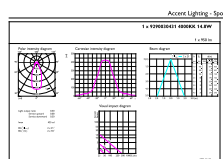

Photometrische Daten

Light Distribution Diagram - MAS ExpertColor 14.8-75W 940 AR111 45D

Accent Lighting Spots - MAS ExpertColor 14.8-75W 940 AR111 45D