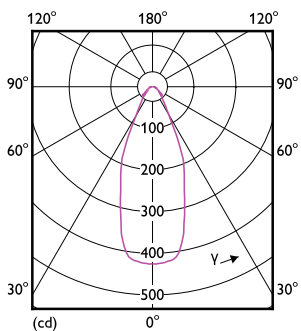

Photometrische Daten

Light Distribution Diagram - MAS ExpertColor 14.8-75W 940 AR111 45D

Accent Lighting Spots - MAS ExpertColor 14.8-75W 940 AR111 45D