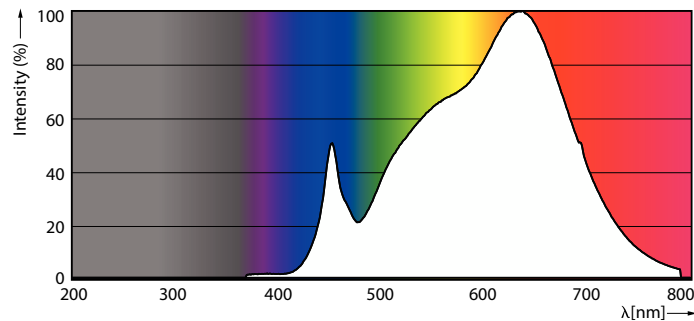

Photometrische Daten

Spectral Power Distribution Colour - MAS ExpertColor 14.8-75W 930 AR111 24D

Accent Lighting Spots - MAS ExpertColor 14.8-75W 930 AR111 24D