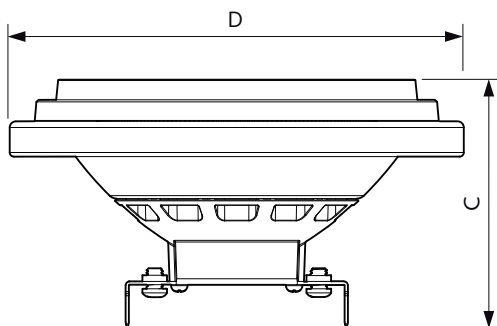

MASTER LEDspot ExpertColor AR111

Temperatur	
Gehäusetemperatur (Nom)	85 °C
Lichtregelung und Dimmen	
Dimmbar	Nur mit Spezial-Dimmern
Mechanik und Gehäuse	
Kolbenausführung	Klar
Kolbenform	AR111
Genehmigung und Anwendung	
Energieeffizienzklasse	G
Geeignet für Akzentbeleuchtung	Ja
Energieverbrauch kWh/1.000 Std.	15 kWh
EPREL Registrierungsnummer	648257
CE-Zeichen	Ja
EU RoHS-konform	Ja
EyeComfort	Ja

Anwendungsbedingungen	
ist eine Verwendung in geschlossenen Leuchten möglich	No
Produktdaten	
Bestell-Produktname	MAS ExpertColor 14.8-75W 930 AR111 24D
Gesamtbezeichnung des Produkts	MAS ExpertColor 14.8-75W 930 AR111 24D
Gesamt-Produktcode	871951433383300
Bestellcode	33383300
Material-Nr. (12NC)	929003042802
Anzahl pro Verpackung	1
Nettogewicht (Einzelteil)	0,160 kg
EAN/UPC – Produkt/Kiste	8719514333833
Zähler – Pakete pro Außenkarton	6
EAN Umverpackung	8719514333840

Abmessungsskizzen

Product	D	C
MAS ExpertColor 14.8-75W 930 AR111 24D	111 mm	61 mm