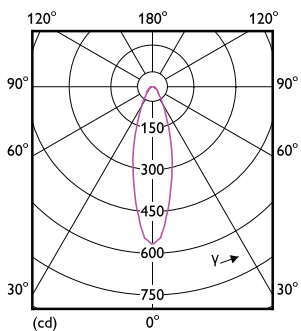

Datos fotométricos

Light Distribution Diagram - MAS ExpertColor 14.8-75W 927 AR111 24D