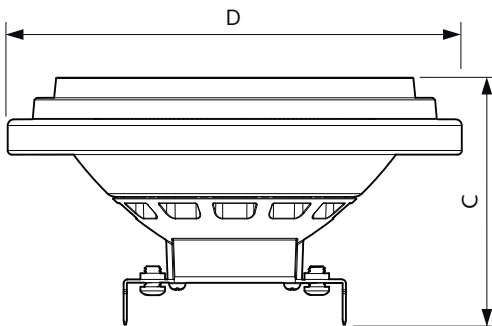

## Plano de dimensiones

Product	D	C
MAS ExpertColor 14.8-75W 927 AR111 24D	111 mm	61 mm