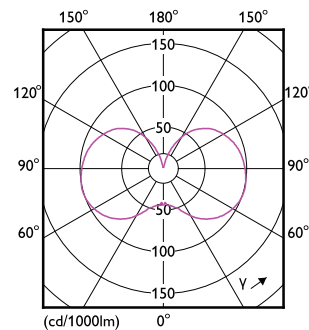

Material Nr. (12NC)	929003010979
Numerator - Quantity Per Pack	1
EAN/UPC - Product/Case	871951437257
Numerator - Packs per outer box	6
EAN/UPC - Case	871951437264

Dimensional drawing

Product	D	C
LEDclassic 60W G93 2700K E27 D CL AU	95 mm	137 mm

Photometric data

Spectral Power Distribution Colour - LEDclassic 60W G93 2700K E27 D CL AU

General uniform lighting - LEDclassic 60W G93 2700K E27 D CL AU

Light Distribution Diagram - LEDclassic 60W G93 2700K E27 D CL AU