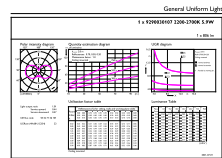

Photometric data

Spectral Power Distribution Colour - LEDclassic 60W ST64 2700K E27 D CL AU

Light Distribution Diagram - LEDclassic 60W ST64 2700K E27 D CL AU

General uniform lighting - LEDclassic 60W ST64 2700K E27 D CL AU