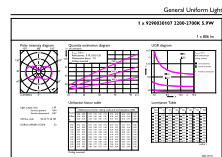

Product	D	C
LEDclassic 60W ST64 2700K E27 D CL AU	64 mm	140 mm

Photometric data

Spectral Power Distribution Colour - LEDclassic 60W ST64 2700K E27 D CL AU

Light Distribution Diagram - LEDclassic 60W ST64 2700K E27 D CL AU