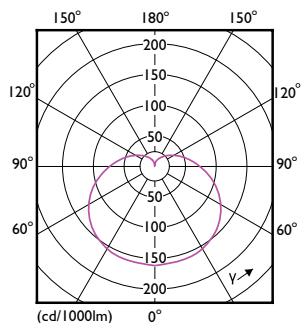

光度数据

Light Distribution Diagram - LEDBulb 12W E27 965 230V 1CT/12 CN

General uniform lighting - LEDBulb 12W E27 965 230V 1CT/12 CN