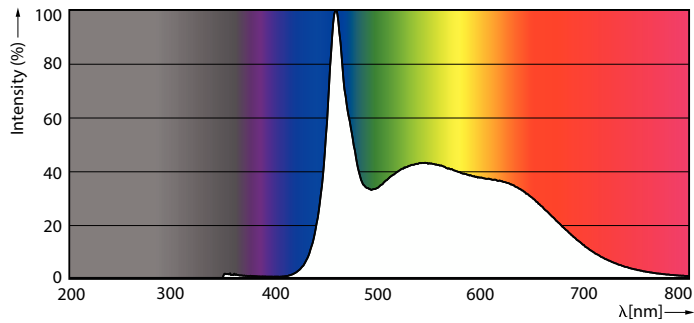

光度数据

Spectral Power Distribution Colour - LEDBulb 12W E27 965 230V 1CT/12 CN

General uniform lighting - LEDBulb 12W E27 965 230V 1CT/12 CN