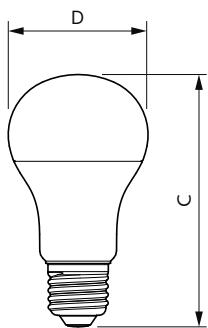

LED 灯具

LEDBulb 12W E27 965 230V 1CT/12 CN

LED 灯具非常适合普通照明应用，可与大多数现有灯具兼容，经过设计改造用于替代白炽灯和卤素灯，节能效果出众并可以最大限度地降低维护成本

产品数据

一般信息	
底盖	E27
标称使用寿命	25,000 小时
切换循环	50,000
额定使用寿命 (小时)	15,000 小时
照明技术	LED
灯技术	
颜色代码	965 [CCT of 6500K]
颜色代码	965 [CCT of 6500K]
光束角度 (标称)	200 °
光通量	1,300 lm
光效 (额定)(标称)	108.00 lm/W
颜色名称	冷日光
相关色温 (标称)	6500 K
颜色一致性	<6
显色指数 (CRI)	90
标称使用寿命结束时灯的光通维持率 (标称)	70 %
操作和电气	
线频率	50 to 60 Hz
输入频率	50 至 60 Hz
功耗	12 W
灯具电流 (标称)	105 mA
瓦数相当	90 W

启动时间 (标称)	0.5 s
60% 灯光下的预热时间	0.5 s
功率系数 (小数)	0.5
电压 (标称)	220-240 V
温度	
最大外壳温度 (标称)	95 °C
控制和调光	
可调光	否
机械和外壳	
灯泡外观	磨砂
灯泡材料	塑料
灯泡外形	A60
审批和申请	
符合欧盟 RoHS 规范	是
EyeComfort	是
LED 创新	EyeComfort
产品数据	
订单产品名称	LEDBulb 12W E27 965 230V 1CT/12 CN
完整的产品名称	LEDBulb 12W E27 965 230V 1CT/12 CN
完整产品代码	694793914499000

LED 灯具

订购代码	929003008509
材料编号 (12NC)	929003008509
计算器 - 每包数量	1
净重 (每件)	0.060 kg
EAN/UPC - 产品/箱	6947939144990

计算器 - 每个外包装箱中的包数	12
EAN/UPC - 案例	6947939145003

二维绘图

Product	D	C
LEDBulb 12W E27 965 230V 1CT/12 CN	60 mm	110 mm