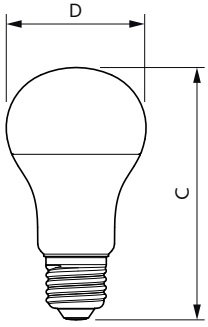

LED 灯具

LEDBulb 8W E27 965 230V 1CT/12 CN

LED 灯具非常适合普通照明应用，可与大多数现有灯具兼容，经过设计改造用于替代白炽灯和卤素灯，节能效果出众并可以最大限度地降低维护成本

产品数据

一般信息	
底盖	E27
标称使用寿命	25,000 小时
切换循环	50,000
额定使用寿命 (小时)	15,000 小时
照明技术	LED
灯技术	
颜色代码	965 [CCT of 6500K]
颜色代码	965 [CCT of 6500K]
光束角度 (标称)	200 °
光通量	800 lm
光效 (额定)(标称)	100.00 lm/W
颜色名称	冷日光
相关色温 (标称)	6500 K
颜色一致性	<6
显色指数 (CRI)	90
标称使用寿命结束时灯的光通维持率 (标称)	70 %
操作和电气	
线频率	50 to 60 Hz
输入频率	50 至 60 Hz
功耗	8 W
灯具电流 (标称)	65 mA
瓦数相当	60 W

启动时间 (标称)	0.5 s
60% 灯光下的预热时间	0.5 s
功率系数 (小数)	0.5
电压 (标称)	220-240 V
温度	
最大外壳温度 (标称)	95 °C
控制和调光	
可调光	否
机械和外壳	
灯泡外观	磨砂
灯泡材料	塑料
灯泡外形	A60
审批和申请	
符合欧盟 RoHS 规范	是
EyeComfort	是
LED 创新	EyeComfort
产品数据	
订单产品名称	LEDBulb 8W E27 965 230V 1CT/12 CN
完整的产品名称	LEDBulb 8W E27 965 230V 1CT/12 CN
完整产品代码	694793914495200

LED 灯具

订购代码	929003007309
材料编号 (12NC)	929003007309
计算器 - 每包数量	1
净重 (每件)	0.060 kg
EAN/UPC - 产品/箱	6947939144952

计算器 - 每个外包装箱中的包数	12
EAN/UPC - 案例	6947939144969

二维绘图

Product	D	C
LEDBulb 8W E27 965 230V 1CT/12 CN	60 mm	110 mm