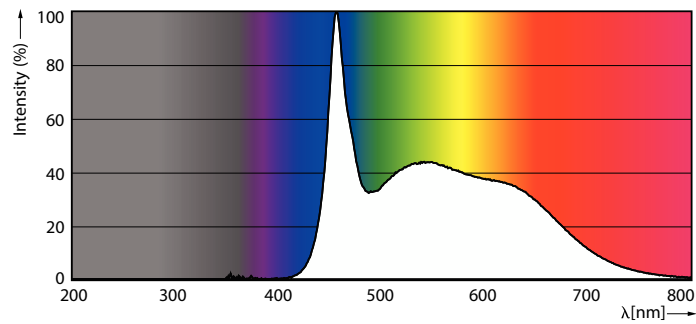

General uniform lighting - LEDBulb 8W E27 965 230V 1CT/12 CN

Spectral Power Distribution Colour - LEDBulb 8W E27 965 230V 1CT/12 CN