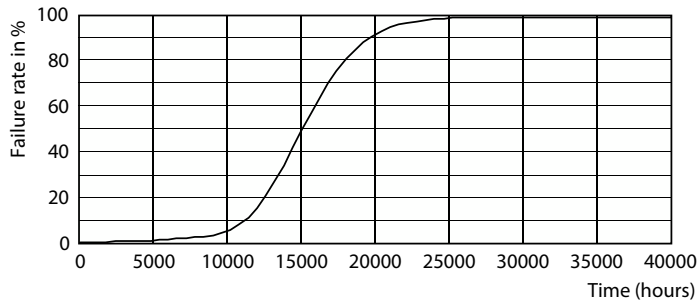

LED 灯具

寿命

Life Expectancy Diagram