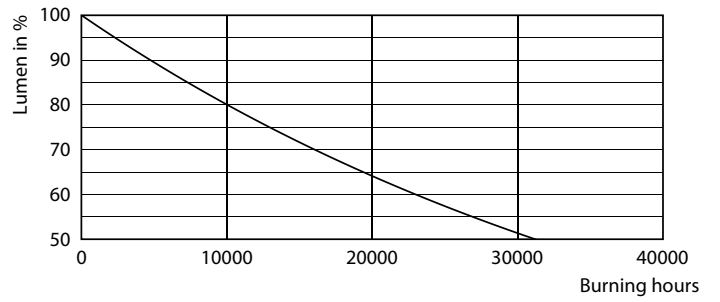

LED 灯具

寿命

Lumen Maintenance Diagram - LEDBulb 8W E27 965 230V 1CT/12 CN