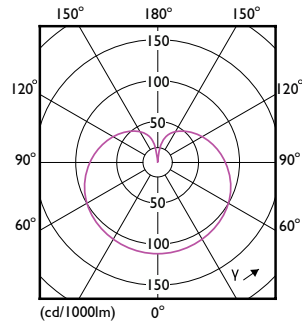

Light Distribution Diagram - LEDBulb 8W E27 965 230V 1CT/12 CN