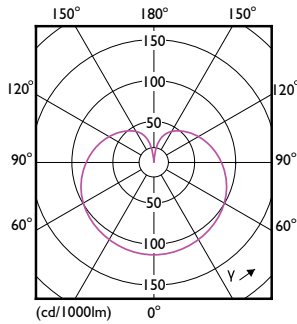

光度数据

Light Distribution Diagram - LEDBulb 8W E27 930 230V 1CT/12 CN

General uniform lighting - LEDBulb 8W E27 930 230V 1CT/12 CN