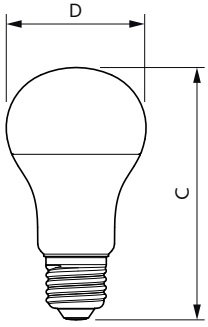

LED 灯具

订购代码	929003006909
材料编号 (12NC)	929003006909
计算器 - 每包数量	1
净重 (每件)	0.060 kg
EAN/UPC - 产品/箱	6947939144877

计算器 - 每个外包装箱中的包数	12
EAN/UPC - 案例	6947939144884

二维绘图

Product	D	C
LEDBulb 8W E27 930 230V 1CT/12 CN	60 mm	110 mm