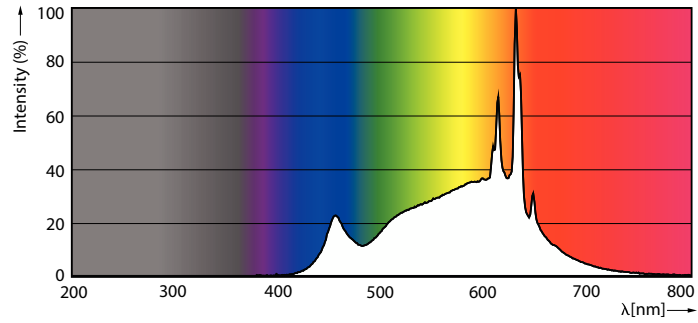

光度数据

Spectral Power Distribution Colour - LEDBulb 8W E27 930 230V 1CT/12 CN

General uniform lighting - LEDBulb 8W E27 930 230V 1CT/12 CN