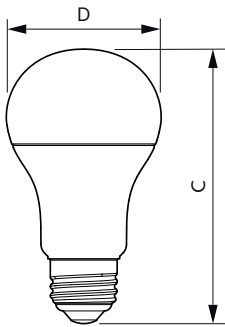

Données du produit

Informations générales	
Culot	E27
Durée de vie nominale	15 000 h
Nombre de cycles d'allumage	50 000
Type de lampe	LED
Référence de mesure de flux	Sphere

Données techniques de l'éclairage	
Code couleur	940 [CCT of 4000K]
Angle du faisceau (nom.)	200 degré(s)
Flux lumineux	1 521 lm
Efficacité lumineuse (nominale)	121,00 lm/W
Désignation de la couleur	Blanc froid (CW)
Température de couleur corrélée (nom.)	4000 K
Cohérence des couleurs	<6
Indice de rendu de couleur (IRC)	90
LLMF à la fin de la durée de vie nominale (nom.)	70 %
Valeur de scintillement (PstLM)	0,1

Code 12NC 929003004102

Numérateur - Quantité par kit 1

Poids net (pièce) 0,076 kg

Code EAN - Produit/Boîte 8719514329706

Conditionnement par carton 10

Codes EAN/UPC - Boîte 8719514329713

Schéma dimensionnel

Product	D	C
CorePro LEDbulb ND 12.5-100W A60 E27 940	60 mm	110 mm

Données photométriques

General uniform lighting - CorePro LEDbulb ND 12.5-100W A60 E27 940

Light Distribution Diagram - CorePro LEDbulb ND 12.5-100W A60 E27 940