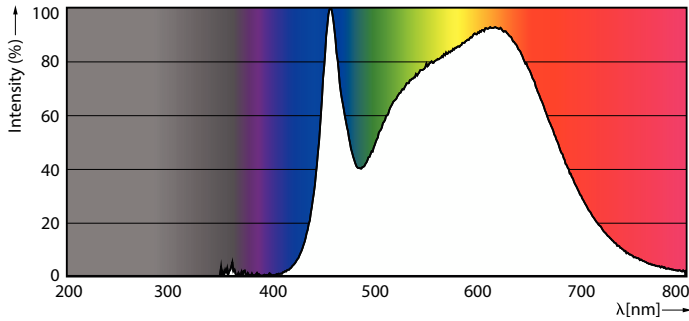

Données du produit

Informations générales	
Culot	E27
Durée de vie nominale	15 000 h
Nombre de cycles d'allumage	50 000
Type de lampe	LED
Référence de mesure de flux	Sphere

Données techniques de l'éclairage	
Code couleur	940 [CCT of 4000K]
Angle du faisceau (nom.)	200 degré(s)
Flux lumineux	1 521 lm
Efficacité lumineuse (nominale)	121,00 lm/W
Désignation de la couleur	Blanc froid (CW)
Température de couleur corrélée (nom.)	4000 K
Cohérence des couleurs	<6
Indice de rendu de couleur (IRC)	90
LLMF à la fin de la durée de vie nominale (nom.)	70 %
Valeur de scintillement (PstLM)	0,1

Product	D	C
CorePro LEDbulb ND 12.5-100W A60 E27 940	60 mm	110 mm

Données photométriques

General uniform lighting - CorePro LEDbulb ND 12.5-100W A60 E27 940

Light Distribution Diagram - CorePro LEDbulb ND 12.5-100W A60 E27 940

Lampes CorePro LEDbulb forme classique

Données photométriques

Spectral Power Distribution Colour - CorePro LEDbulb ND 12.5-100W A60 E27 940

Durée de vie

Life Expectancy Diagram

Lumen Maintenance Diagram - CorePro LEDbulb ND 12.5-100W A60 E27 940