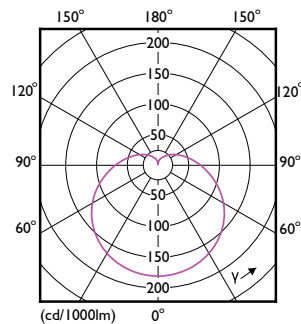

Données du produit

Informations générales	
Culot	E27
Durée de vie nominale	15 000 h
Nombre de cycles d'allumage	50 000
Type de lampe	LED
Référence de mesure de flux	Sphere

Données techniques de l'éclairage	
Code couleur	940 [CCT of 4000K]
Angle du faisceau (nom.)	200 degré(s)
Flux lumineux	1 521 lm
Efficacité lumineuse (nominale)	121,00 lm/W
Désignation de la couleur	Blanc froid (CW)
Température de couleur corrélée (nom.)	4000 K
Cohérence des couleurs	<6
Indice de rendu de couleur (IRC)	90
LLMF à la fin de la durée de vie nominale (nom.)	70 %
Valeur de scintillement (PstLM)	0,1

Code 12NC 929003004102

Numérateur - Quantité par kit 1

Poids net (pièce) 0,076 kg

Code EAN - Produit/Boîte 8719514329706

Conditionnement par carton 10

Codes EAN/UPC - Boîte 8719514329713

Schéma dimensionnel

Product	D	C
CorePro LEDbulb ND 12.5-100W A60 E27 940	60 mm	110 mm

Données photométriques

General uniform lighting - CorePro LEDbulb ND 12.5-100W A60 E27 940

Light Distribution Diagram - CorePro LEDbulb ND 12.5-100W A60 E27 940