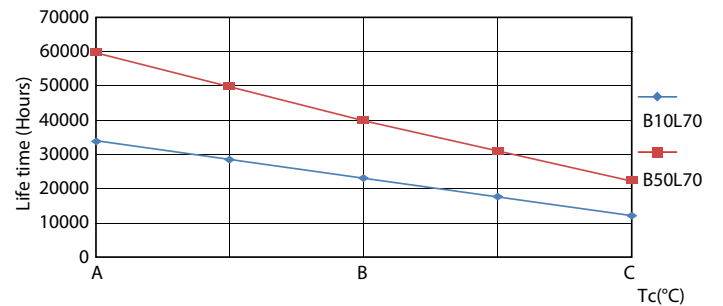

Lichtrendement (gespec.) (nom.)	161 lm/W
Kleurconsistentie	<6
Kleurweergave-index (CRI)	80
LLMF bij einde nominale levensduur (nom.)	70 %
Photobiological safety according to EN 62471	RG0

Bedrijfs- en elektrische gegevens	
Ingangsfrequentie	50 to 60 Hz
Ingangsfrequentie	50 tot 60 Hz
Energieverbruik	15,5 W
Lampstroom (max.)	73 mA
Lampstroom (min.)	67 mA
Opstarttijd (nom.)	0,5 s

General uniform lighting - MAS LEDtube VLE 1200mm UO 15.5W 865 T8

Light Distribution Diagram - MAS LEDtube VLE 1200mm UO 15.5W 865 T8

Levensduur

FailureRate

LifetimeVsTc

MASTER Value LEDtube T8

Levensduur

Lumen Maintenance Diagram - MAS LEDtube VLE 1200mm UO 15.5W 865 T8