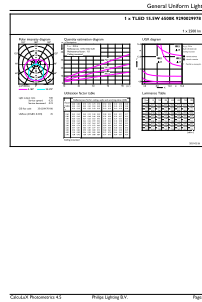

Productgegevens

Productnaam voor bestelling	MAS LEDtube VLE 1200mm UO 15.5W 865 T8
Volledige productnaam	MAS LEDtube VLE 1200mm UO 15.5W 865 T8
Full EOC	871951431684300
Bestelcode	8719514316843
Materiaalnr. (12NC)	929002997802
Lokale code	31684300
Numerator - Aantal per pak	1
EAN/UPC - product/behuizing	8719514316843
Numerator - Dozen per buitendoos	10
EAN/UPC - Case	8719514316850

Maatschets

Product	D1	D2	A1	A2	A3
MAS LEDtube VLE 1200mm UO 15.5W 865 T8	25,8 mm	28 mm	1.198,2 mm	1.205,3 mm	1.212,4 mm

MASTER Value LEDtube T8

Fotometrische gegevens

Spectral Power Distribution Colour - MAS LEDtube VLE 1200mm UO 15.5W 865 T8