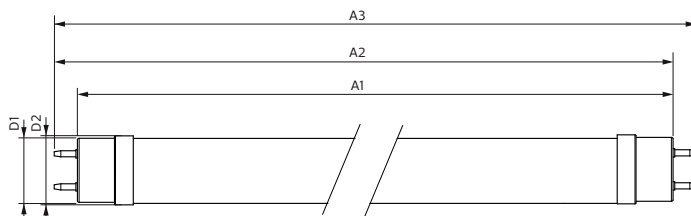

Operationele temperatuur

T-behuizing maximaal (nom.)	60 °C

Dimbaarheid en regelsystemen

Dimbaar	Nee

Eigenschappen behuizing en afmetingen

Lampafwerking	Mat
Lampmateriaal	Glas
Productlengte	1.200 mm
Lampvorm	T8

Nettogewicht (per stuk)	0,215 kg

Keurmerken en classificaties

Energie-efficiëntieklasse	C
Energiebesparend product	Ja
Keurmerken	Conform RoHS TÜV CE-markering KEMA Keur-certificaat
Energieverbruik kWh/1.000 uur	16 kWh
EPREL-registratienummer	1095873
CE-markering	Ja
Conform EU RoHS-richtlijn	Ja
Flikkerwaarde (PstLM)	1
Stroboscoopeffectwaarde (SVM)	0.4
Bereik omgevingstemperatuur	-20 °C t/m 45 °C

Productgegevens

Productnaam voor bestelling	MAS LEDtube VLE 1200mm UO 15.5W 865 T8
Volledige productnaam	MAS LEDtube VLE 1200mm UO 15.5W 865 T8
Full EOC	871951431684300
Bestelcode	8719514316843
Materiaalnr. (12NC)	929002997802
Lokale code	31684300
Numerator - Aantal per pak	1
EAN/UPC - product/behuizing	8719514316843
Numerator - Dozen per buitendoos	10
EAN/UPC - Case	8719514316850

Maatschets

Product	D1	D2	A1	A2	A3
MAS LEDtube VLE 1200mm UO 15.5W 865 T8	25,8 mm	28 mm	1.198,2 mm	1.205,3 mm	1.212,4 mm