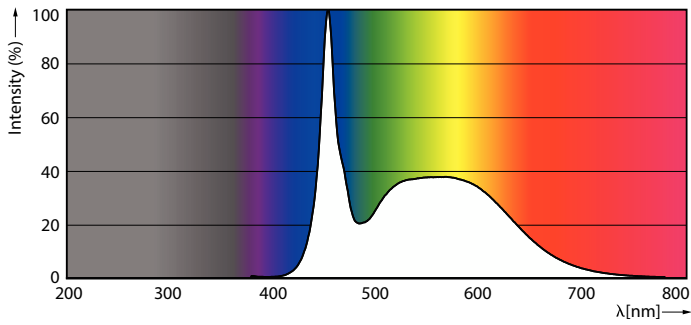

MASTER Value LEDtube T8

Fotometrische gegevens

Spectral Power Distribution Colour - MAS LEDtube VLE 1200mm UO 15.5W 865 T8