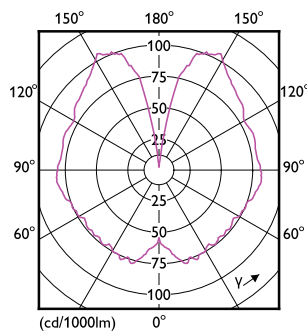

Catalog de date

Informații generale	
Baza elementului de fixare	E27
Durată de viață nominală	15.000 ore
Ciclu de comutare	20.000
Durată de viață nominală (ore)	15.000 ore
Lighting Technology	LED

Date tehnice lumină	
Cod culoare	818 [CCT of 1800K]
Cod culoare	818 [CCT of 1800K]
Unghi de distribuție luminoasă (nom.)	330 °
Flux luminos	300 lm
Denumirea culorii	1800
Randament luminos (nominal) (nom.)	66 lm/W
Temperatură de culoare corelată (nom.)	1800 K
Consistență culori	<6
Indice de redare a culorilor (IRC)	80
Factorul de menținere a fluxului luminos al lămpii la sfârșitul duratei de viață nominale (nom.)	70 %

Condiții de utilizare

poate fi folosit în corpuri de iluminat închise	No
---	----

Date despre produs

Nume comandă produs	LED classic-giant 28W E27 G200 GOLD ND
Numele complet al produsului	LED classic-giant 28W E27 G200 GOLD ND
Full EOC	871951431384200
Cod de comandă	31384200
Număr material (12NC)	929002983901
Numărător – Cantitate per pachet	1
Greutate netă (bucată)	0,360 kg
EAN/UPC – Produs/Cutie	8719514313842
Numărător SAP – Pachete per exterior	2
EAN/UPC – Cutie	8719514313859

Cote

Product	D	C
LED classic-giant 28W E27 G200 GOLD ND	202 mm	286 mm

Date fotometrice

General uniform lighting - LED classic-giant 28W E27 G200 GOLD ND

Light Distribution Diagram - LED classic-giant 28W E27 G200 GOLD ND