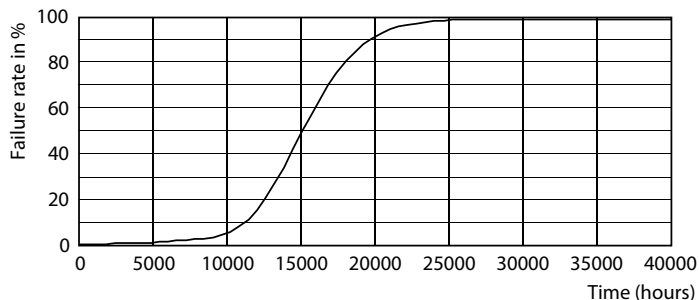

Durată de viață

Life Expectancy Diagram