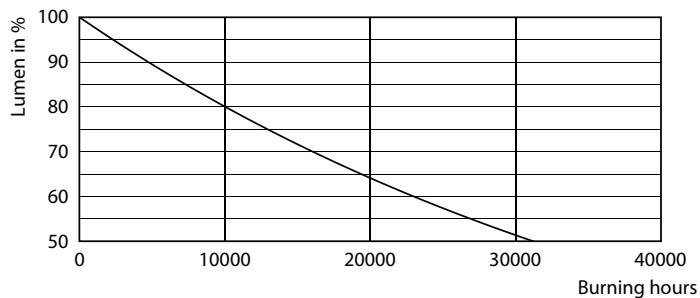

Catalog de date

Informații generale	
Baza elementului de fixare	E27
Durată de viață nominală	15.000 ore
Ciclu de comutare	20.000
Durată de viață nominală (ore)	15.000 ore
Lighting Technology	LED

Date tehnice lumină	
Cod culoare	818 [CCT of 1800K]
Cod culoare	818 [CCT of 1800K]
Unghi de distribuție luminoasă (nom.)	330 °
Flux luminos	300 lm
Denumirea culorii	1800
Randament luminos (nominal) (nom.)	66 lm/W
Temperatură de culoare corelată (nom.)	1800 K
Consistență culori	<6
Indice de redare a culorilor (IRC)	80
Factorul de menținere a fluxului luminos al lămpii la sfârșitul duratei de viață nominale (nom.)	70 %

Becuri LEDbulbs clasice cu filament

Date fotometrice

Spectral Power Distribution Colour - LED classic-giant 28W E27 G200 GOLD ND

Durată de viață

Life Expectancy Diagram

Lumen Maintenance Diagram - LED classic-giant 28W E27 G200 GOLD ND