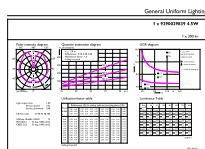

Date fotometrice

General uniform lighting - LED classic-giant 28W E27 G200 GOLD ND

Light Distribution Diagram - LED classic-giant 28W E27 G200 GOLD ND