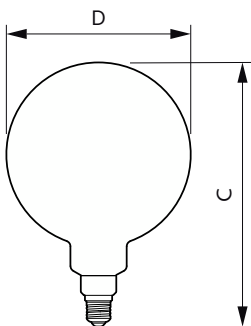

Condiții de utilizare

poate fi folosit în corpuri de iluminat închise	No
---	----

Date despre produs

Nume comandă produs	LED classic-giant 28W E27 G200 GOLD ND
Numele complet al produsului	LED classic-giant 28W E27 G200 GOLD ND
Full EOC	871951431384200
Cod de comandă	31384200
Număr material (12NC)	929002983901
Numărător – Cantitate per pachet	1
Greutate netă (bucată)	0,360 kg
EAN/UPC – Produs/Cutie	8719514313842
Numărător SAP – Pachete per exterior	2
EAN/UPC – Cutie	8719514313859

Cote

Product	D	C
LED classic-giant 28W E27 G200 GOLD ND	202 mm	286 mm

Date fotometrice

General uniform lighting - LED classic-giant 28W E27 G200 GOLD ND

Light Distribution Diagram - LED classic-giant 28W E27 G200 GOLD ND