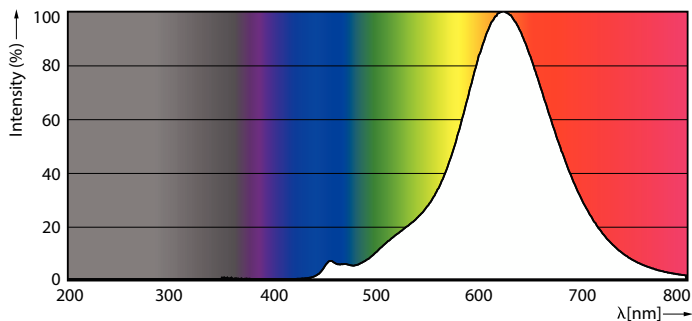

Catalog de date

Informații generale	
Baza elementului de fixare	E27
Durată de viață nominală	15.000 ore
Ciclu de comutare	20.000
Durată de viață nominală (ore)	15.000 ore
Lighting Technology	LED

Date tehnice lumină	
Cod culoare	818 [CCT of 1800K]
Cod culoare	818 [CCT of 1800K]
Unghi de distribuție luminoasă (nom.)	330 °
Flux luminos	300 lm
Denumirea culorii	1800
Randament luminos (nominal) (nom.)	66 lm/W
Temperatură de culoare corelată (nom.)	1800 K
Consistență culori	<6
Indice de redare a culorilor (IRC)	80
Factorul de menținere a fluxului luminos al lămpii la sfârșitul duratei de viață nominale (nom.)	70 %

Cote

Product	D	C
LED classic-giant 28W E27 G200 GOLD ND	202 mm	286 mm

Date fotometrice

General uniform lighting - LED classic-giant 28W E27 G200 GOLD ND

Light Distribution Diagram - LED classic-giant 28W E27 G200 GOLD ND

Becuri LEDbulbs clasice cu filament

Date fotometrice

Spectral Power Distribution Colour - LED classic-giant 28W E27 G200 GOLD ND

Durată de viață

Life Expectancy Diagram

Lumen Maintenance Diagram - LED classic-giant 28W E27 G200 GOLD ND