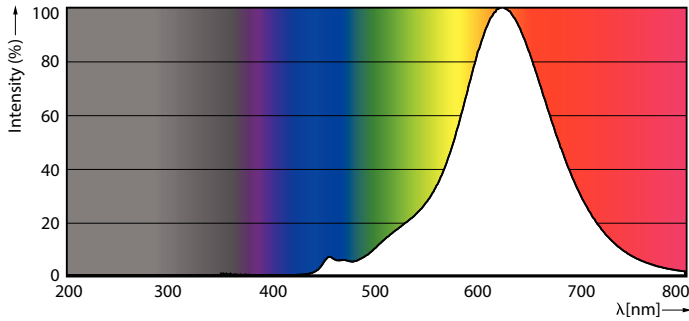

Product gegevens

Algemene informatie	
Lampvoet	E27
Nominale levensduur	15.000 hr
Schakelcyclus	20.000
Nominale levensduur (uren)	15.000 hr
Lamptype	LED

Gegevens lichttechniek	
Kleurcode	818 [CCT of 1800K]
Kleurcode	818 [CCT of 1800K]
Bundelhoek (nom.)	330 graden
Lichtstroom	300 lm
Kleuraanduiding	1800
Gecorreleerde kleurtemperatuur (nom.)	1800 K
Lichtrendement (gespec.) (nom.)	66 lm/W
Kleurconsistentie	<6
Kleurweergave-index (CRI)	80
LLMF bij einde nominale levensduur (nom.)	70 %
Photobiological safety according to EN 62471	RG1

Lampvorm	G200
Nettogewicht (per stuk)	0,360 kg

Keurmerken en classificaties

Energieverbruik kWh/1.000 uur	5 kWh
CE-markering	Ja
Conform EU RoHS-richtlijn	Ja
EyeComfort	Ja
LED-innovaties	EyeComfort
Flikkerwaarde (PstLM)	1
Stroboscoopeffectwaarde (SVM)	0,4
Bereik omgevingstemperatuur	-20 tot +45 °C

Toepassingsomstandigheden

kan dit worden gebruikt in gesloten armaturen No

Maatschets

Fotometrische gegevens

General uniform lighting - LED classic-giant 28W E27 G200 GOLD ND

Productgegevens

Productnaam voor bestelling	LED classic-giant 28W E27 G200 GOLD ND
Volledige productnaam	LED classic-giant 28W E27 G200 GOLD ND
Full EOC	871951431384200
Bestelcode	8719514313842
Materiaalnr. (12NC)	929002983901
Lokale code	31384200
Numerator - Aantal per pak	1
EAN/UPC - product/behuizing	8719514313842
Numerator - Dozen per buitendoos	2
EAN/UPC - Case	8719514313859

Product	D	C
LED classic-giant 28W E27 G200 GOLD ND	202 mm	286 mm

Light Distribution Diagram - LED classic-giant 28W E27 G200 GOLD ND

Klassieke filament LEDbulb

Fotometrische gegevens

Spectral Power Distribution Colour - LED classic-giant 28W E27 G200 GOLD ND