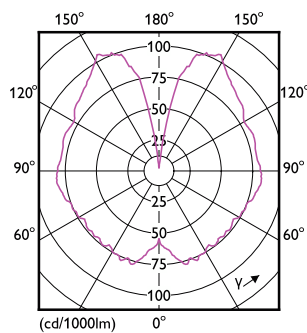

Toepassingsomstandigheden

kan dit worden gebruikt in gesloten armaturen No

Maatschets

Fotometrische gegevens

General uniform lighting - LED classic-giant 28W E27 G200 GOLD ND

Productgegevens

Productnaam voor bestelling	LED classic-giant 28W E27 G200 GOLD ND
Volledige productnaam	LED classic-giant 28W E27 G200 GOLD ND
Full EOC	871951431384200
Bestelcode	8719514313842
Materiaalnr. (12NC)	929002983901
Lokale code	31384200
Numerator - Aantal per pak	1
EAN/UPC - product/behuizing	8719514313842
Numerator - Dozen per buitendoos	2
EAN/UPC - Case	8719514313859

Product	D	C
LED classic-giant 28W E27 G200 GOLD ND	202 mm	286 mm

Light Distribution Diagram - LED classic-giant 28W E27 G200 GOLD ND

Klassieke filament LEDbulb

Fotometrische gegevens

Spectral Power Distribution Colour - LED classic-giant 28W E27 G200 GOLD ND