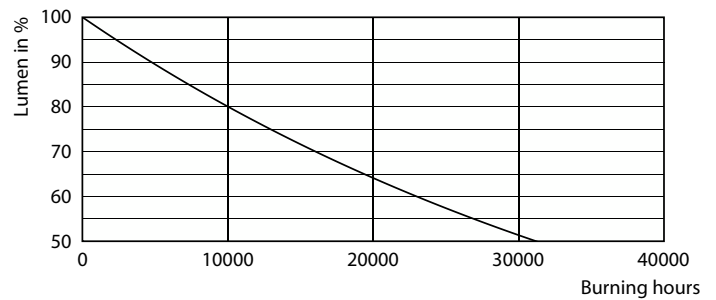

Klasszikus izzószálas LED-égők

Fotometriai adatok

Spectral Power Distribution Colour - LED classic-giant 28W E27 G200 GOLD ND

Élettartam

Life Expectancy Diagram

Lumen Maintenance Diagram - LED classic-giant 28W E27 G200 GOLD ND