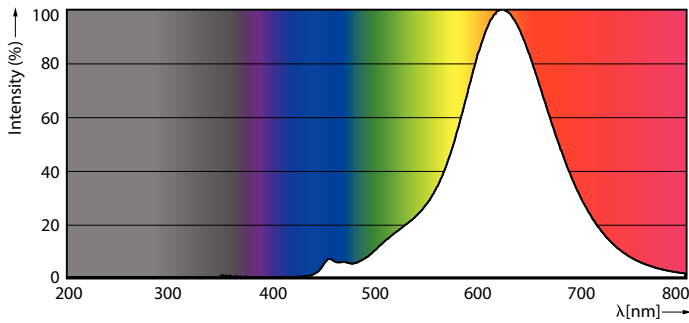

Termék adatok

Általános információ	
Fejelés - foglalat	E27
Névleges élettartam	15 000 h
Kapcsolási ciklus	20 000
Névleges élettartam (óra)	15 000 h
Lighting Technology	LED
Technikai adatok	
Színkód	818 [CCT of 1800K]
Színkód	818 [CCT of 1800K]
Sugárzási szög (névleges)	330 fok
Fényáram	300 lm
Fényhasznosítás (névleges) (névleges)	66 lm/W
Színmegjelölés	1800
Korrelált színhőmérséklet (névl.)	1800 K
Színkonzisztencia	<6
Színvisszaadási index (CRI)	80
Fényerő-megmaradás (LLMF) a névleges élettartam végén (névleges)	70 %
Villogás (PstLM)	1
Stroboszkóp hatás (SVM)	0.4

Klasszikus izzószálas LED-égők

Fotometriai adatok

Spectral Power Distribution Colour - LED classic-giant 28W E27 G200 GOLD ND

Élettartam

Life Expectancy Diagram

Lumen Maintenance Diagram - LED classic-giant 28W E27 G200 GOLD ND