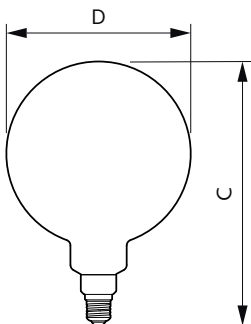

### Σχεδιάγραμμα διαστάσεων

Product	D	C
LED classic-giant 28W E27 G200 GOLD ND	202 mm	286 mm