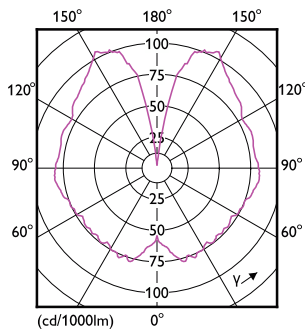

General uniform lighting - LED classic-giant 28W E27 G200 GOLD ND

Light Distribution Diagram - LED classic-giant 28W E27 G200 GOLD ND