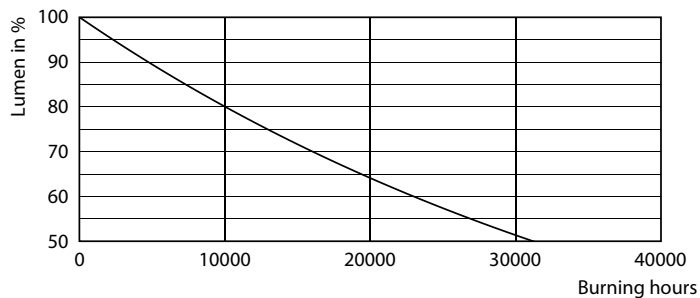

### Φωτομετρικά δεδομένα

Spectral Power Distribution Colour - LED classic-giant 28W E27 G200 GOLD ND

### Διάρκεια ζωής

Life Expectancy Diagram

Lumen Maintenance Diagram - LED classic-giant 28W E27 G200 GOLD ND