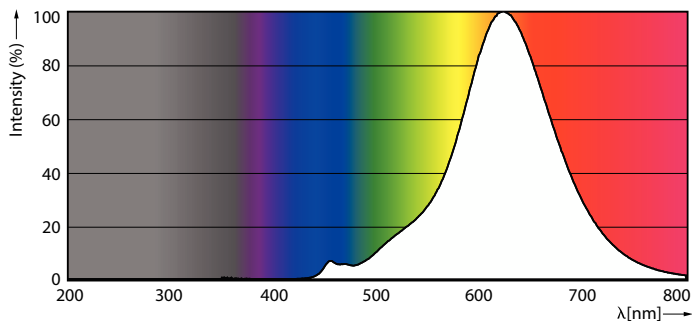

Classic filament LEDbulbs

Φωτομετρικά δεδομένα

Spectral Power Distribution Colour - LED classic-giant 28W E27 G200 GOLD ND