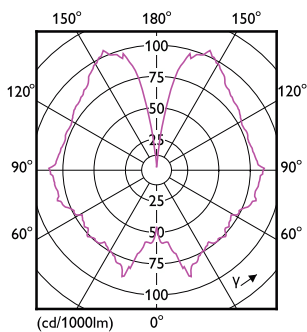

Données photométriques

Light Distribution Diagram - LED classic-giant 28W E27 A160 GOLD ND

General uniform lighting - LED classic-giant 28W E27 A160 GOLD ND