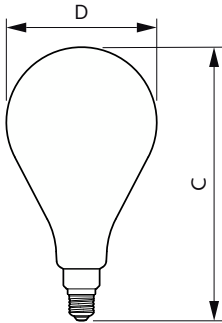

Lampes CorePro LEDbulb filament forme classique

Température maximale du produit (nom.)	45 °C
Commandes et gradation	
Variation de l'intensité lumineuse	Non
Mécanique et boîtier	
Finition ampoule	Ambre
Matériaux des lampes	Verre
Forme de la lampe	A160
Approbation et application	
Consommation d'énergie kWh/1 000 h	5 kWh
Marquage CE	Oui
Conforme à RoHS	Oui
EyeComfort	Oui
Innovations LED	EyeComfort
Conditions d'application	
peut-il être utilisé dans des luminaires fermés ?	No

Données du produit

Nom du produit de la commande	LED classic-giant 28W E27 A160 GOLD ND
Nom de produit complet	LED classic-giant 28W E27 A160 GOLD ND
Code EOC	871951431382800
Code de commande	31382800
Code 12NC	929002983801
Numérateur - Quantité par kit	1
Poids net (pièce)	0,230 kg
Code EAN - Produit/Boîte	8719514313828
Conditionnement par carton	2
Codes EAN/UPC - Boîte	8719514313835

Schéma dimensionnel

Product	D	C
LED classic-giant 28W E27 A160 GOLD ND	162 mm	293 mm