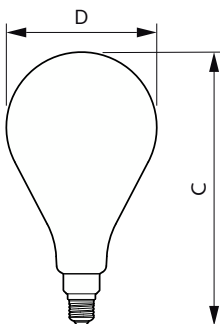

### Σχεδιάγραμμα διαστάσεων

Product	D	C
LED classic-giant 28W E27 A160 GOLD ND	162 mm	293 mm