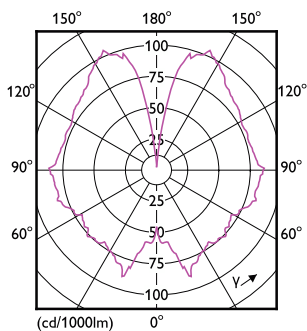

Φωτομετρικά δεδομένα

Light Distribution Diagram - LED classic-giant 28W E27 A160 GOLD ND

General uniform lighting - LED classic-giant 28W E27 A160 GOLD ND