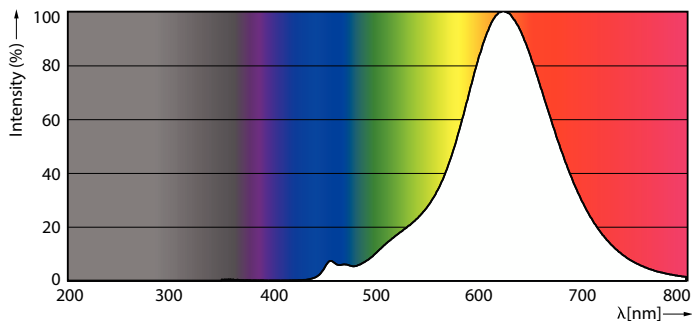

Classic filament LEDbulbs

Φωτομετρικά δεδομένα

Spectral Power Distribution Colour - LED classic-giant 28W E27 A160 GOLD ND