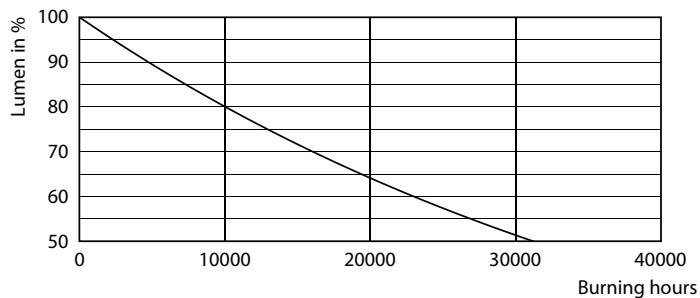

Lumen Maintenance Diagram - LED classic-giant 28W E27 A160 GOLD ND