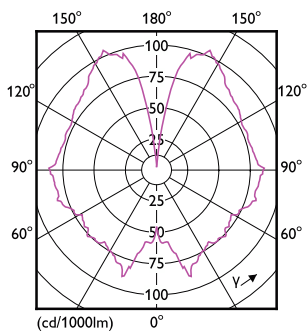

Hinweise

- Nicht für Gleichspannung und/ oder elektronische Schalter geeignet
- Nicht für Treppenhausautomaten/ Bewegungsmelder geeignet

Produkt Daten

Allgemeine Informationen		Ähnlichste Farbtemperatur (Nom)	
Sockel	E27 [E27]	Ähnlichste Farbtemperatur (Nom)	1800 K
Nennlebensdauer	15'000 Stunde(n)	Nennlichtausbeute (nom.)	66 lm/W
Schaltzyklus	20'000	Farbkonsistenz	<6
Nennlebensdauer (Std.)	15'000 Stunde(n)	Farbwiedergabeindex (CRI)	80
Beleuchtungstechnologie	LED	Restlichtstrom am Ende der Nennlebensdauer (Nom.)	70 %
CE-Zeichen	Ja	Flackerwert (PstLM)	1
EU RoHS-konform	Ja	Stroboskopeffektwert (SVM)	0.4
		Photobiologische Sicherheit gemäß EN 62471	RG1
Lichttechnische Daten		Betrieb und Elektrik	
Farbcode	818 [CCT of 1800K]	Netzfrequenz	50 to 60 Hz
Farbcode	818 [CCT of 1800K]	Eingangsfrequenz	50 bis 60 Hz
Ausstrahlungswinkel (Nom)	330 Grad	Energieverbrauch	4.5 W
Lichtstrom	300 lm	Lampenstrom (Nom)	40 mA
Lichtfarbe	1800		

Abmessungsskizzen

Product	D	C
LED classic-giant 28W E27 A160 GOLD ND	162 mm	293 mm

Photometrische Daten

Light Distribution Diagram - LED classic-giant 28W E27 A160 GOLD ND

General uniform lighting - LED classic-giant 28W E27 A160 GOLD ND

LED-Lampen mit klassischem Glühfaden

Photometrische Daten

Spectral Power Distribution Colour - LED classic-giant 28W E27 A160 GOLD ND

Lebensdauer

Life Expectancy Diagram - LED classic-giant 28W E27 A160 GOLD ND