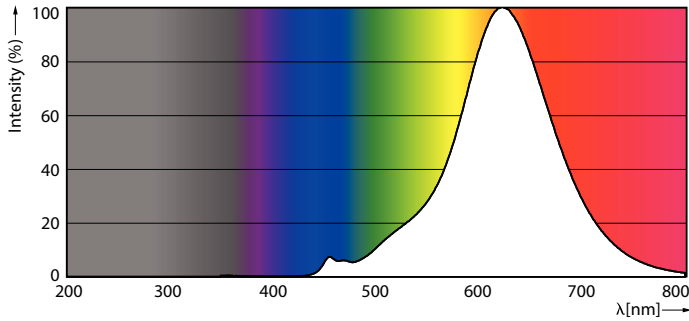

Hinweise

- Nicht für Gleichspannung und/ oder elektronische Schalter geeignet
- Nicht für Treppenhausautomaten/ Bewegungsmelder geeignet

Produkt Daten

Allgemeine Informationen		Ähnlichste Farbtemperatur (Nom)	
Sockel	E27 [E27]	Ähnlichste Farbtemperatur (Nom)	1800 K
Nennlebensdauer	15'000 Stunde(n)	Nennlichtausbeute (nom.)	66 lm/W
Schaltzyklus	20'000	Farbkonsistenz	<6
Nennlebensdauer (Std.)	15'000 Stunde(n)	Farbwiedergabeindex (CRI)	80
Beleuchtungstechnologie	LED	Restlichtstrom am Ende der Nennlebensdauer (Nom.)	70 %
CE-Zeichen	Ja	Flackerwert (PstLM)	1
EU RoHS-konform	Ja	Stroboskopeffektwert (SVM)	0.4
		Photobiologische Sicherheit gemäß EN 62471	RG1
Lichttechnische Daten		Betrieb und Elektrik	
Farbcode	818 [CCT of 1800K]	Netzfrequenz	50 to 60 Hz
Farbcode	818 [CCT of 1800K]	Eingangsfrequenz	50 bis 60 Hz
Ausstrahlungswinkel (Nom)	330 Grad	Energieverbrauch	4.5 W
Lichtstrom	300 lm	Lampenstrom (Nom)	40 mA
Lichtfarbe	1800		

Abmessungsskizzen

Product	D	C
LED classic-giant 28W E27 A160 GOLD ND	162 mm	293 mm

Photometrische Daten

Light Distribution Diagram - LED classic-giant 28W E27 A160 GOLD ND

General uniform lighting - LED classic-giant 28W E27 A160 GOLD ND

LED-Lampen mit klassischem Glühfaden

Photometrische Daten

Spectral Power Distribution Colour - LED classic-giant 28W E27 A160 GOLD ND

Lebensdauer

Life Expectancy Diagram - LED classic-giant 28W E27 A160 GOLD ND