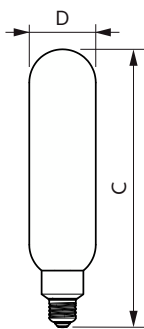

## Abmessungsskizzen

Product	D	C
LED classic-giant 40W E27 T65 GOLD DIM	66 mm	273 mm