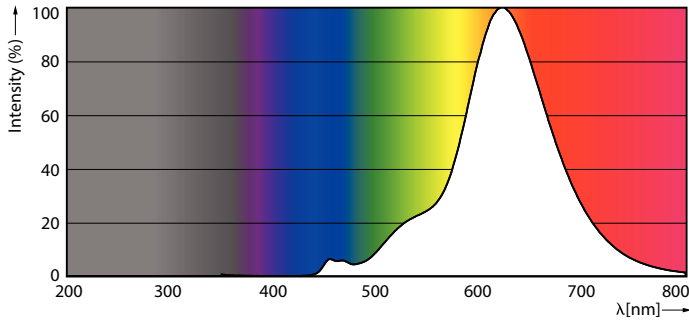

LED-Lampen mit klassischem Glühfaden

Photometrische Daten

Spectral Power Distribution Colour - LED classic-giant 40W E27 T65 GOLD DIM

General uniform lighting - LED classic-giant 40W E27 T65 GOLD DIM