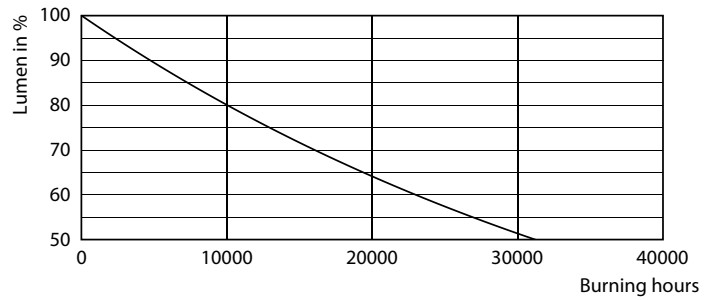

Lumen Maintenance Diagram - LED classic-giant 40W E27 T65 GOLD DIM