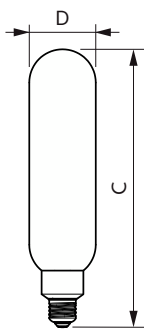

LED-Lampen mit klassischem Glühfaden

Flackerwert (PstLM) – Flackerwert gemäß EN 61000-3-3	1

Messung der Sichtbarkeit des Stroboskopeffekts (SVM)	0,4

Photobiologische Sicherheit gemäß EN 62471	RG1

Betrieb und Elektrik

Netzfrequenz	50 to 60 Hz

Eingangsfrequenz	50 bis 60 Hz

Systemleistung	7 W

Lampenstrom (Nom)	43 mA

Äquivalente Leistung	40 W

Startzeit (Nom)	0,5 s

Aufwärmzeit bis 60 % Licht	0,5 s

Leistungsfaktor (Bruchteil)	0,7

Spannung (Nom)	220-240 V

Temperatur

Umgebungstemperaturbereich	-20 bis +45 °C

Gehäusetemperatur (Nom)	45 °C

Lichtregelung und Dimmen

Dimmbar	Nur mit Spezial-Dimmern

Mechanik und Gehäuse

Kolbenausführung	Bernsteinfarben

Kolbenmaterial	Glas

Kolbenform	T65

Genehmigung und Anwendung

Energieverbrauch kWh/1.000 Std.	7 kWh

CE-Zeichen	Ja

EU RoHS-konform	Ja

EyeComfort	Ja

LED-Innovationen	EyeComfort

Anwendungsbedingungen

ist eine Verwendung in geschlossenen Leuchten möglich	No

Produktdaten

Bestell-Produktname	LED classic-giant 40W E27 T65 GOLD DIM

Gesamtbezeichnung des Produkts	LED classic-giant 40W E27 T65 GOLD DIM

Gesamt-Produktcode	871951431380400

Bestellcode	31380400

Material-Nr. (12NC)	929002983701

Anzahl pro Verpackung	1

Nettogewicht (Einzelteil)	0,196 kg

EAN/UPC – Produkt/Kiste	8719514313804

Zähler - Pakete pro Außenkarton	2

EAN Umverpackung	8719514313811

Abmessungsskizzen

Product	D	C
LED classic-giant 40W E27 T65 GOLD DIM	66 mm	273 mm