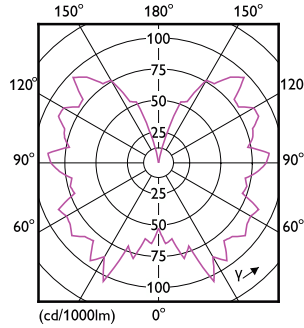

LED-Lampen mit klassischem Glühfaden

Photometrische Daten

Light Distribution Diagram - LED classic-giant 40W E27 T65 GOLD DIM

General uniform lighting - LED classic-giant 40W E27 T65 GOLD DIM