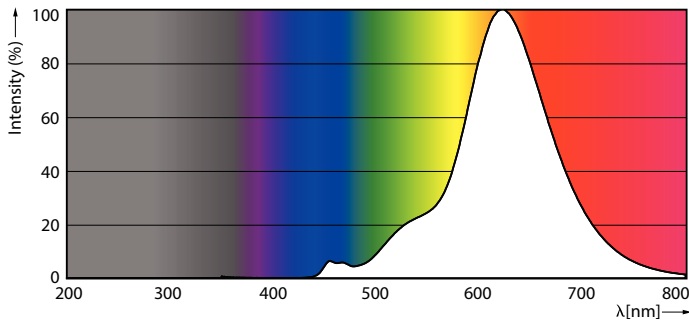

LED-Lampen mit klassischem Glühfaden

Photometrische Daten

Spectral Power Distribution Colour - LED classic-giant 40W E27 T65 GOLD DIM

General uniform lighting - LED classic-giant 40W E27 T65 GOLD DIM