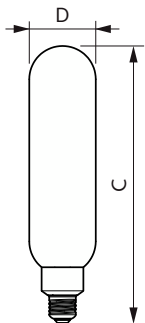

Abmessungsskizzen

Product	D	C
LED classic-giant 40W E27 T65 GOLD DIM	66 mm	273 mm

LED-Lampen mit klassischem Glühfaden

Photometrische Daten

Spectral Power Distribution Colour - LED classic-giant 40W E27 T65 GOLD DIM