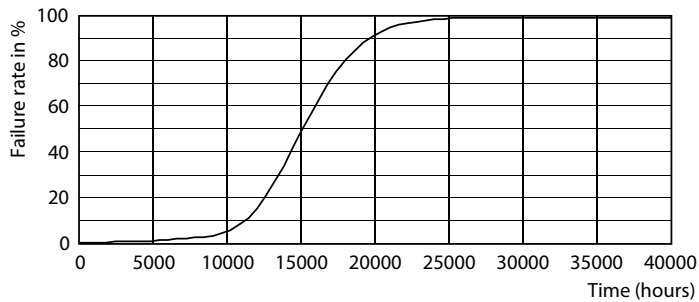

Lebensdauer

Life Expectancy Diagram