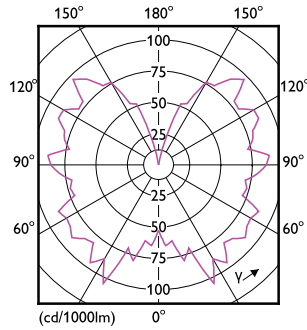

Abmessungsskizzen

Product	D	C
LED classic-giant 40W E27 T65 GOLD DIM	66 mm	273 mm

LED-Lampen mit klassischem Glühfaden

Photometrische Daten

Spectral Power Distribution Colour - LED classic-giant 40W E27 T65 GOLD DIM