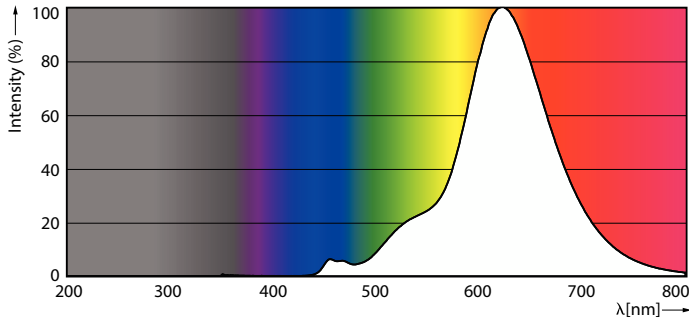

Product gegevens

Algemene informatie	
Lampvoet	E27
Nominale levensduur	15.000 hr
Schakelcyclus	20.000
Nominale levensduur (uren)	15.000 hr
Lamptype	LED
Gegevens lichttechniek	
Kleurcode	818 [CCT of 1800K]
Kleurcode	818 [CCT of 1800K]
Bundelhoek (nom.)	330 graden
Lichtstroom	470 lm
Kleuraanduiding	1800
Lichtrendement (gespec.) (nom.)	67 lm/W
Gecorreleerde kleurtemperatuur (nom)	1800 K
Kleurconsistentie	<6
Kleurweergave-index (CRI)	80
LLMF bij einde nominale levensduur (nom.)	70 %
Flikkerwaarde (PstLM)	1
Stroboscoopeffectwaarde (SVM)	0,4

Maatschets

Product	D	C
LED classic-giant 40W E27 G200 GOLD DIM	202 mm	286 mm

Fotometrische gegevens

General uniform lighting - LED classic-giant 40W E27 G200 GOLD DIM

Light Distribution Diagram - LED classic-giant 40W E27 G200 GOLD DIM

Klassieke filament LEDbulb

Fotometrische gegevens

Spectral Power Distribution Colour - LED classic-giant 40W E27 G200 GOLD DIM

Levensduur

Life Expectancy Diagram

Lumen Maintenance Diagram - LED classic-giant 40W E27 G200 GOLD DIM