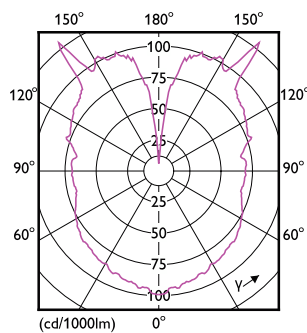

Product gegevens

Algemene informatie	
Lampvoet	E27
Nominale levensduur	15.000 hr
Schakelcyclus	20.000
Nominale levensduur (uren)	15.000 hr
Lamptype	LED
Gegevens lichttechniek	
Kleurcode	818 [CCT of 1800K]
Kleurcode	818 [CCT of 1800K]
Bundelhoek (nom.)	330 graden
Lichtstroom	470 lm
Kleuraanduiding	1800
Lichtrendement (gespec.) (nom.)	67 lm/W
Gecorreleerde kleurtemperatuur (nom)	1800 K
Kleurconsistentie	<6
Kleurweergave-index (CRI)	80
LLMF bij einde nominale levensduur (nom.)	70 %
Flikkerwaarde (PstLM)	1
Stroboscoopeffectwaarde (SVM)	0,4

Toepassingsomstandigheden

kan dit worden gebruikt in gesloten armaturen No

Productgegevens

Productnaam voor bestelling	LED classic-giant 40W E27 G200 GOLD DIM
	DIM

Volledige productnaam	LED classic-giant 40W E27 G200 GOLD DIM
Full EOC	871951431378100
Bestelcode	8719514313781
Materiaalnr. (12NC)	929002983601
Lokale code	31378100
Numerator - Aantal per pak	1
Nettogewicht (per stuk)	0,360 kg
EAN/UPC - product/behuizing	8719514313781
Numerator - Dozen per buitendoos	2
EAN/UPC - Case	8719514313798

Maatschets

Product	D	C
LED classic-giant 40W E27 G200 GOLD DIM	202 mm	286 mm

Fotometrische gegevens

General uniform lighting - LED classic-giant 40W E27 G200 GOLD DIM

Light Distribution Diagram - LED classic-giant 40W E27 G200 GOLD DIM