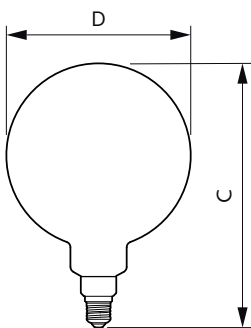

Toepassingsomstandigheden

kan dit worden gebruikt in gesloten armaturen No

Productgegevens

Productnaam voor bestelling	LED classic-giant 40W E27 G200 GOLD DIM
	DIM

Volledige productnaam	LED classic-giant 40W E27 G200 GOLD DIM
Full EOC	871951431378100
Bestelcode	8719514313781
Materiaalnr. (12NC)	929002983601
Lokale code	31378100
Numerator - Aantal per pak	1
Nettogewicht (per stuk)	0,360 kg
EAN/UPC - product/behuizing	8719514313781
Numerator - Dozen per buitendoos	2
EAN/UPC - Case	8719514313798

Maatschets

Product	D	C
LED classic-giant 40W E27 G200 GOLD DIM	202 mm	286 mm

Fotometrische gegevens

General uniform lighting - LED classic-giant 40W E27 G200 GOLD DIM

Light Distribution Diagram - LED classic-giant 40W E27 G200 GOLD DIM