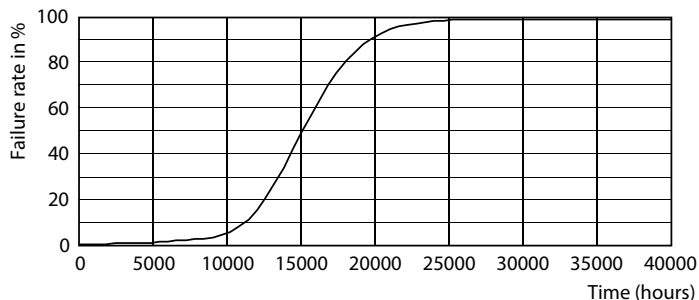

Διάρκεια ζωής

Life Expectancy Diagram