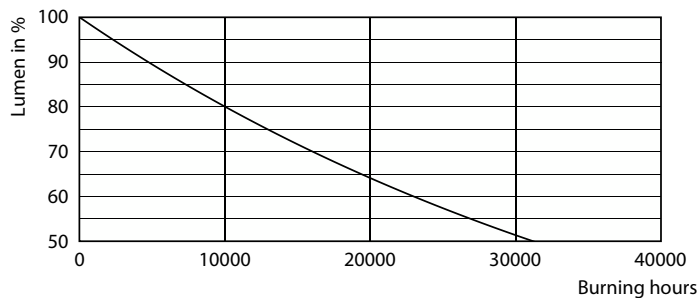

Lumen Maintenance Diagram - LED classic-giant 40W E27 G200 GOLD DIM