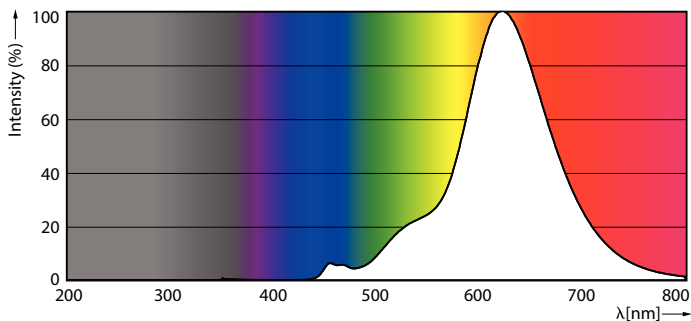

Classic filament LEDbulbs

Φωτομετρικά δεδομένα

Spectral Power Distribution Colour - LED classic-giant 40W E27 G200 GOLD DIM