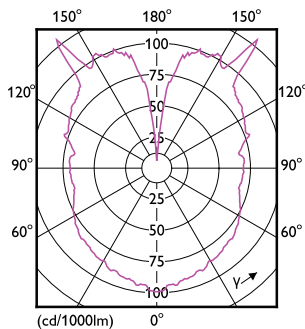

General uniform lighting - LED classic-giant 40W E27 G200 GOLD DIM

Light Distribution Diagram - LED classic-giant 40W E27 G200 GOLD DIM