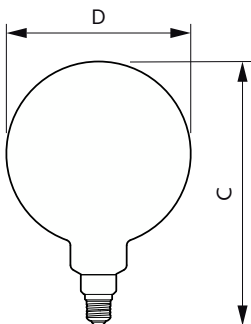

### Σχεδιάγραμμα διαστάσεων

Product	D	C
LED classic-giant 40W E27 G200 GOLD DIM	202 mm	286 mm