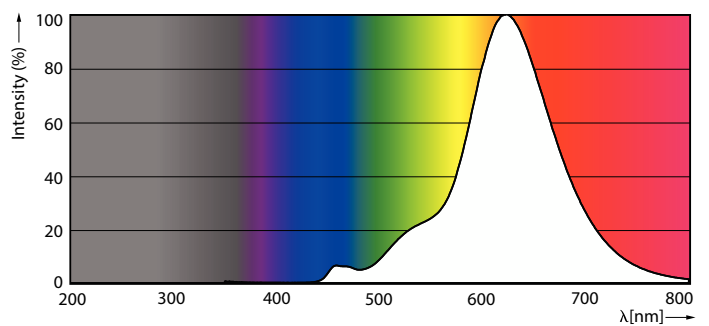

Données du produit

Informations générales	
Culot	E27
Durée de vie nominale	15 000 h
Nombre de cycles d'allumage	20 000
Durée de vie nominale (heures)	15 000 h
Type de lampe	LED

Données techniques de l'éclairage	
Code couleur	818 [CCT of 1800K]
Code couleur	818 [CCT of 1800K]
Angle du faisceau (nom.)	330 degré(s)
Flux lumineux	470 lm
Efficacité lumineuse (nominale)	67 lm/W
Désignation de la couleur	1800
Température de couleur corrélée (nom.)	1800 K
Cohérence des couleurs	<6
Indice de rendu de couleur (IRC)	80
LLMF à la fin de la durée de vie nominale (nom.)	70 %

Schéma dimensionnel

Product	D	C
LED classic-giant 40W E27 A160 GOLD DIM	162 mm	293 mm

Données photométriques

Light Distribution Diagram - LED classic-giant 40W E27 A160 GOLD DIM

Spectral Power Distribution Colour - LED classic-giant 40W E27 A160 GOLD DIM