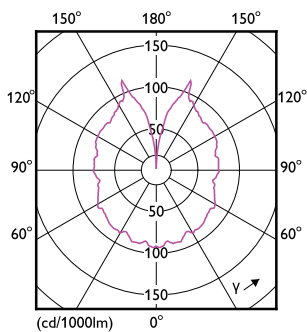

Données du produit

Informations générales	
Culot	E27
Durée de vie nominale	15 000 h
Nombre de cycles d'allumage	20 000
Durée de vie nominale (heures)	15 000 h
Type de lampe	LED

Données techniques de l'éclairage	
Code couleur	818 [CCT of 1800K]
Code couleur	818 [CCT of 1800K]
Angle du faisceau (nom.)	330 degré(s)
Flux lumineux	470 lm
Efficacité lumineuse (nominale)	67 lm/W
Désignation de la couleur	1800
Température de couleur corrélée (nom.)	1800 K
Cohérence des couleurs	<6
Indice de rendu de couleur (IRC)	80
LLMF à la fin de la durée de vie nominale (nom.)	70 %

Données du produit

Nom du produit de la commande	LED classic-giant 40W E27 A160 GOLD DIM
Nom de produit complet	LED classic-giant 40W E27 A160 GOLD DIM
Code EOC	871951431376700
Code de commande	31376700
Code 12NC	929002983501
Numérateur - Quantité par kit	1
Poids net (pièce)	0,230 kg
Code EAN - Produit/Boîte	8719514313767
Conditionnement par carton	2
Codes EAN/UPC - Boîte	8719514313774

Schéma dimensionnel

Product	D	C
LED classic-giant 40W E27 A160 GOLD DIM	162 mm	293 mm

Données photométriques

Light Distribution Diagram - LED classic-giant 40W E27 A160 GOLD DIM

Spectral Power Distribution Colour - LED classic-giant 40W E27 A160 GOLD DIM