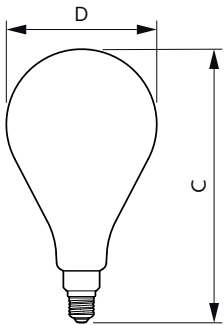

Données du produit

Informations générales	
Culot	E27
Durée de vie nominale	15 000 h
Nombre de cycles d'allumage	20 000
Durée de vie nominale (heures)	15 000 h
Type de lampe	LED

Données techniques de l'éclairage	
Code couleur	818 [CCT of 1800K]
Code couleur	818 [CCT of 1800K]
Angle du faisceau (nom.)	330 degré(s)
Flux lumineux	470 lm
Efficacité lumineuse (nominale)	67 lm/W
Désignation de la couleur	1800
Température de couleur corrélée (nom.)	1800 K
Cohérence des couleurs	<6
Indice de rendu de couleur (IRC)	80
LLMF à la fin de la durée de vie nominale (nom.)	70 %

Température	
Gamme de températures ambiantes	-20 à +45 °C

Lampes CorePro LEDbulb filament forme classique

Température maximale du produit (nom.)	45 °C
Commandes et gradation	
Variation de l'intensité lumineuse	Uniquement avec certains variateurs
Mécanique et boîtier	
Finition ampoule	Ambre
Matériaux des lampes	Verre
Forme de la lampe	A160
Approbation et application	
Consommation d'énergie kWh/1 000 h	7 kWh
Marquage CE	Oui
Conforme à RoHS	Oui
EyeComfort	Oui
Innovations LED	EyeComfort
Conditions d'application	
peut-il être utilisé dans des luminaires fermés ?	No

Données du produit

Nom du produit de la commande	LED classic-giant 40W E27 A160 GOLD DIM
Nom de produit complet	LED classic-giant 40W E27 A160 GOLD DIM
Code EOC	871951431376700
Code de commande	31376700
Code 12NC	929002983501
Numérateur - Quantité par kit	1
Poids net (pièce)	0,230 kg
Code EAN - Produit/Boîte	8719514313767
Conditionnement par carton	2
Codes EAN/UPC - Boîte	8719514313774

Schéma dimensionnel

Product	D	C
LED classic-giant 40W E27 A160 GOLD DIM	162 mm	293 mm

Données photométriques

Light Distribution Diagram - LED classic-giant 40W E27 A160 GOLD DIM

Spectral Power Distribution Colour - LED classic-giant 40W E27 A160 GOLD DIM