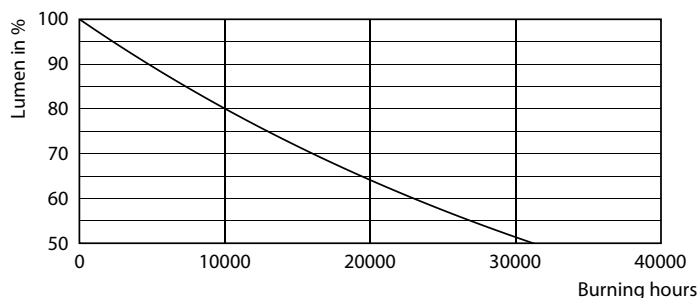

Lumen Maintenance Diagram - LED classic-giant 40W E27 A160 GOLD DIM