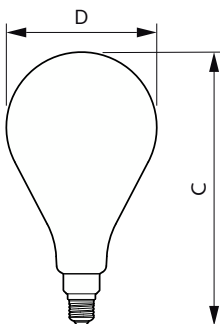

### Σχεδιάγραμμα διαστάσεων

Product	D	C
LED classic-giant 40W E27 A160 GOLD DIM	162 mm	293 mm