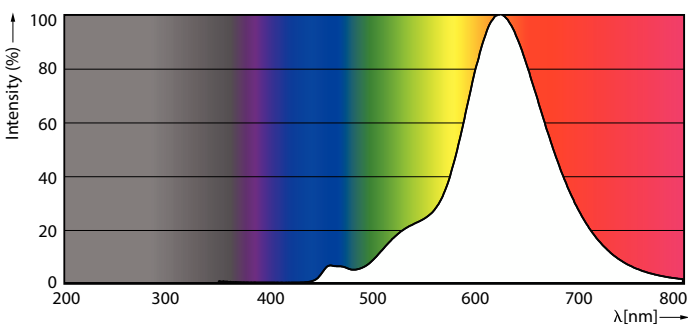

Spectral Power Distribution Colour - LED classic-giant 40W E27 A160 GOLD DIM