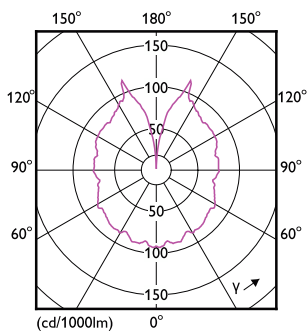

Φωτομετρικά δεδομένα

Light Distribution Diagram - LED classic-giant 40W E27 A160 GOLD DIM