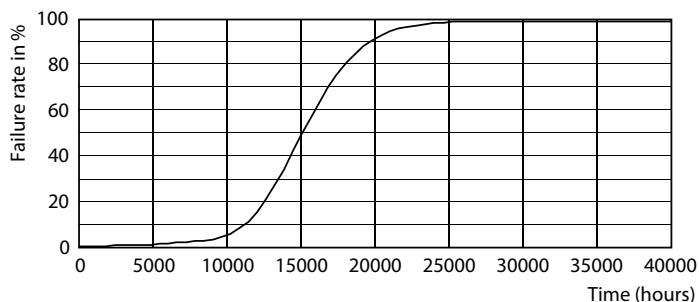

Classic filament LEDbulbs

Φωτομετρικά δεδομένα

General uniform lighting - LED classic-giant 40W E27 A160 GOLD DIM

Διάρκεια ζωής

Life Expectancy Diagram