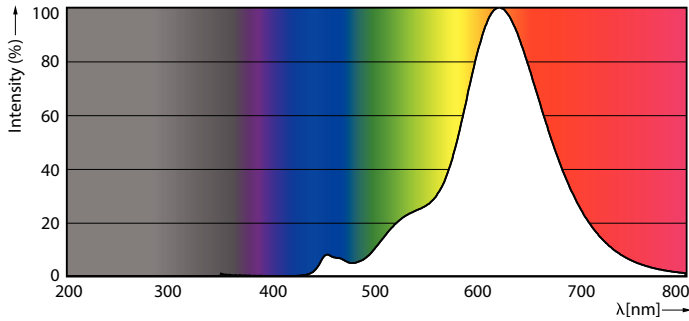

Product gegevens

Algemene informatie	
Lampvoet	E27
Nominale levensduur	15.000 hr
Schakelcyclus	20.000
Nominale levensduur (uren)	15.000 hr
Lamptype	LED
Gegevens lichttechniek	
Kleurcode	818 [CCT of 1800K]
Kleurcode	818 [CCT of 1800K]
Bundelhoek (nom.)	330 graden
Lichtstroom	250 lm
Kleuraanduiding	1800
Lichtrendement (gespec.) (nom.)	62 lm/W
Gecorreleerde kleurtemperatuur (nom)	1800 K
Kleurconsistentie	<6
Kleurweergave-index (CRI)	80
LLMF bij einde nominale levensduur (nom.)	70 %
Flikkerwaarde (PstLM)	1
Stroboscoopeffectwaarde (SVM)	0,4

Maatschets

Product	D	C
LED classic 25W G93 E27 GOLD SP D SRT4	96 mm	143 mm

Fotometrische gegevens

Light Distribution Diagram - LED classic 25W G93 E27 GOLD SP D SRT4

General uniform lighting - LED classic 25W G93 E27 GOLD SP D SRT4

Klassieke filament LEDbulb

Fotometrische gegevens

Spectral Power Distribution Colour - LED classic 25W G93 E27 GOLD SP D SRT4

Levensduur

Life Expectancy Diagram

Lumen Maintenance Diagram - LED classic 25W G93 E27 GOLD SP D SRT4