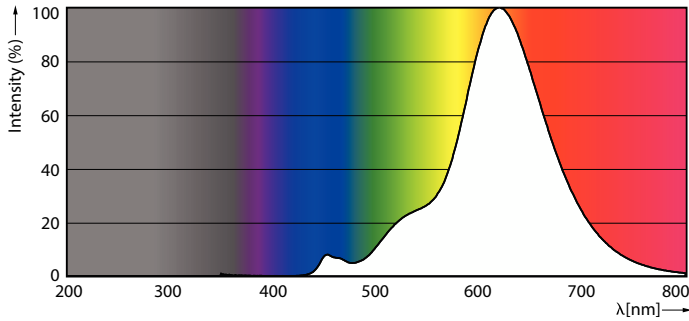

Product gegevens

Algemene informatie	
Lampvoet	E27
Nominale levensduur	15.000 hr
Schakelcyclus	20.000
Nominale levensduur (uren)	15.000 hr
Lamptype	LED

Gegevens lichttechniek	
Kleurcode	818 [CCT of 1800K]
Kleurcode	818 [CCT of 1800K]
Bundelhoek (nom.)	330 graden
Lichtstroom	250 lm
Lichtrendement (gespec.) (nom.)	62 lm/W
Kleuraanduiding	1800
Gecorreleerde kleurtemperatuur (nom)	1800 K
Kleurconsistentie	<6
Kleurweergave-index (CRI)	80
LLMF bij einde nominale levensduur (nom.)	70 %
Flikkerwaarde (PstLM)	1
Stroboscoopeffectwaarde (SVM)	0,4

Maatschets

Product	D	C
LED classic 25W G93 E27 GOLD SP D SRT4	96 mm	143 mm

Fotometrische gegevens

Light Distribution Diagram - LED classic 25W G93 E27 GOLD SP D SRT4

General uniform lighting - LED classic 25W G93 E27 GOLD SP D SRT4

Klassieke filament LEDbulb

Fotometrische gegevens

Spectral Power Distribution Colour - LED classic 25W G93 E27 GOLD SP D SRT4

Levensduur

Life Expectancy Diagram

Lumen Maintenance Diagram - LED classic 25W G93 E27 GOLD SP D SRT4