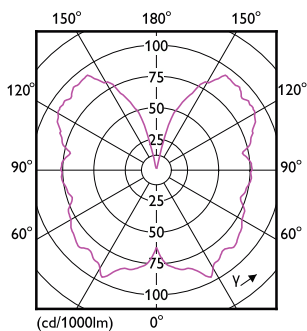

Φινίρισμα λαμπτήρα	Κεχριμπαρένιο
Υλικό λαμπτήρα	Γυαλί
Σχήμα λαμπτήρα	G93
Καθαρό βάρος (τεμάχιο)	0,060 kg

Έγκριση και Εφαρμογή

Κατανάλωση ενέργειας kWh/1000 ώρες	4 kWh
Σήμανση CE	Ναι
Συμβατότητα με την οδηγία RoHS της ΕΕ	Ναι
EyeComfort	Ναι
Καινοτομίες LED	EyeComfort
Τιμή τρεμοπαίγματος (PstLM)	1
Στροβοσκοπικό εφέ	0,4
Εύρος θερμοκρασίας περιβάλλοντος	-20 έως +45 °C

Σχεδιάγραμμα διαστάσεων

Product	D	C
LED classic 25W G93 E27 GOLD SP D SRT4	96 mm	143 mm

Φωτομετρικά δεδομένα

Light Distribution Diagram - LED classic 25W G93 E27 GOLD SP D SRT4

General uniform lighting - LED classic 25W G93 E27 GOLD SP D SRT4