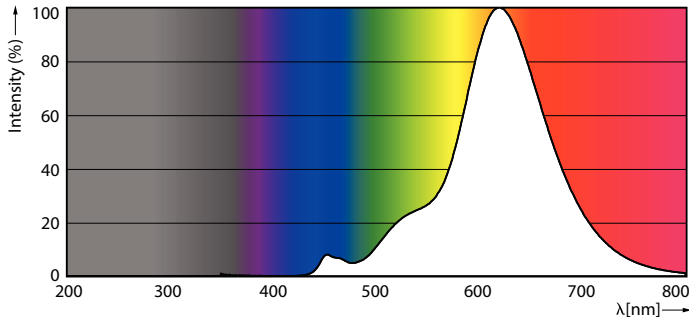

Δεδομένα Προϊόντων

Γενικές πληροφορίες	
Βάση-κάλυμμα	E27
Ονομαστική διάρκεια ζωής	15.000 h
Κύκλος λειτουργίας	20.000
Ονομαστική διάρκεια ζωής (ώρες)	15.000 h
Lighting Technology	LED

Τεχνικά χαρακτηριστικά φωτισμού	
Κωδικός χρώματος	818 [CCT of 1800K]
Κωδικός χρώματος	818 [CCT of 1800K]
Γωνία δέσμης (ονομ.)	330 μοίρα(ες)
Φωτεινή ροή	250 lm
Ανάθεση χρωμάτων	1800
Σχετική θερμοκρασία χρώματος (ονομ.)	1800 K
Απόδοση φωτεινότητας (διαβαθμισμένη) (ονομ.)	62 lm/W
Συνάφεια χρωμάτων	<6
Δείκτης χρωματικής απόδοσης (CRI)	80
LLMF στο τέλος της ονομαστικής διάρκειας ζωής (ονομ.)	70 %

Σχεδιάγραμμα διαστάσεων

Product	D	C
LED classic 25W G93 E27 GOLD SP D SRT4	96 mm	143 mm

Φωτομετρικά δεδομένα

Light Distribution Diagram - LED classic 25W G93 E27 GOLD SP D SRT4

General uniform lighting - LED classic 25W G93 E27 GOLD SP D SRT4

Classic filament LEDbulbs

Φωτομετρικά δεδομένα

Spectral Power Distribution Colour - LED classic 25W G93 E27 GOLD SP D SRT4

Διάρκεια ζωής

Life Expectancy Diagram

Lumen Maintenance Diagram - LED classic 25W G93 E27 GOLD SP D SRT4