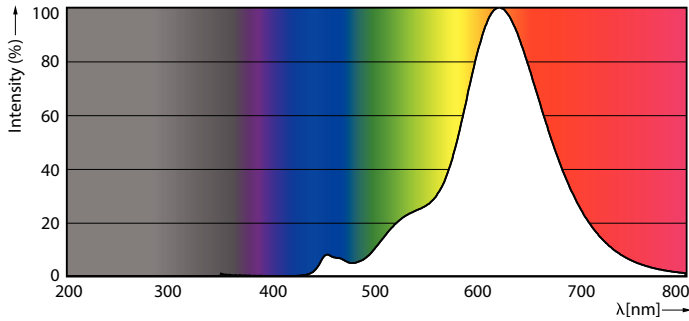

Hinweise

- Nicht für Gleichspannung und/ oder elektronische Schalter geeignet
- Nicht für Treppenhausautomaten/ Bewegungsmelder geeignet

Produkt Daten

Allgemeine Informationen		Ähnlichste Farbtemperatur (Nom)	
Sockel	E27 [E27]	Ähnlichste Farbtemperatur (Nom)	1800 K
Nennlebensdauer	15'000 Stunde(n)	Nennlichtausbeute (nom.)	62 lm/W
Schaltzyklus	20'000	Farbkonsistenz	<6
Nennlebensdauer (Std.)	15'000 Stunde(n)	Farbwiedergabeindex (CRI)	80
Beleuchtungstechnologie	LED	Restlichtstrom am Ende der Nennlebensdauer (Nom.)	70 %
CE-Zeichen	Ja	Flackerwert (PstLM)	1
EU RoHS-konform	Ja	Stroboskopeffektwert (SVM)	0.4
Lichttechnische Daten		Photobiologische Sicherheit gemäß EN 62471	RG1
Farbcode	818 [CCT of 1800K]	Betrieb und Elektrik	
Farbcode	818 [CCT of 1800K]	Netzfrequenz	50 to 60 Hz
Ausstrahlungswinkel (Nom)	330 Grad	Eingangsfrequenz	50 bis 60 Hz
Lichtstrom	250 lm	Energieverbrauch	4 W
Lichtfarbe	1800	Lampenstrom (Nom)	24 mA

Abmessungsskizzen

Product	D	C
LED classic 25W G93 E27 GOLD SP D SRT4	96 mm	143 mm

Photometrische Daten

Light Distribution Diagram - LED classic 25W G93 E27 GOLD SP D SRT4

General uniform lighting - LED classic 25W G93 E27 GOLD SP D SRT4

LED-Lampen mit klassischem Glühfaden

Photometrische Daten

Spectral Power Distribution Colour - LED classic 25W G93 E27 GOLD SP D SRT4

Lebensdauer

Life Expectancy Diagram - LED classic 25W G93 E27 GOLD SP D SRT4