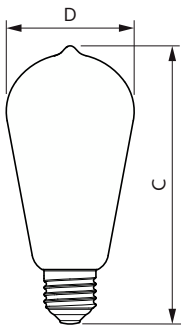

## Abmessungsskizzen

Product	D	C
MAS VLE LEDBulbD4-25W E27 ST64 GOLD SP G	65 mm	143 mm