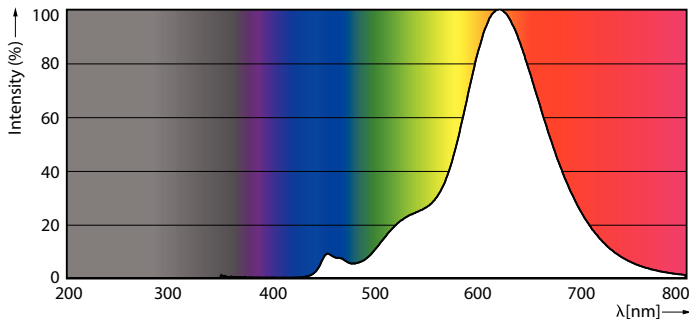

Dekorative MASTER Value LED-Glühlampen

Photometrische Daten

Spectral Power Distribution Colour - MAS VLE LEDBulbD4-25W E27 ST64 GOLD SP G

General uniform lighting - MAS VLE LEDBulbD4-25W E27 ST64 GOLD SP G