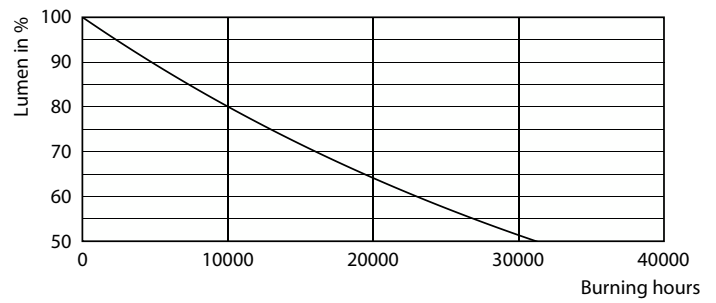

Lumen Maintenance Diagram - LED classic 25W ST64 E27GOLD SP D RFSRT4