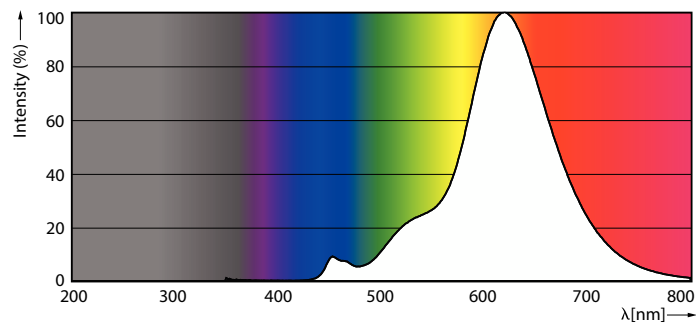

Date fotometrice

Spectral Power Distribution Colour - LED classic 25W ST64 E27GOLD SP D RFSRT4