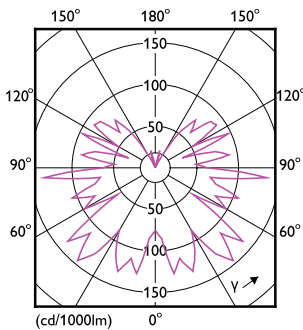

Données photométriques

Light Distribution Diagram - LED classic 25W ST64 E27GOLD SP D RFSRT4