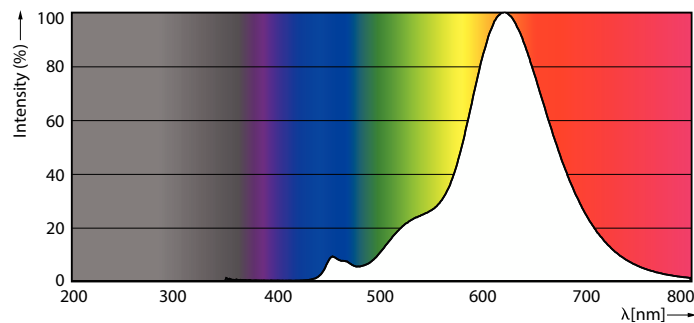

Données photométriques

Spectral Power Distribution Colour - LED classic 25W ST64 E27GOLD SP D RFSRT4