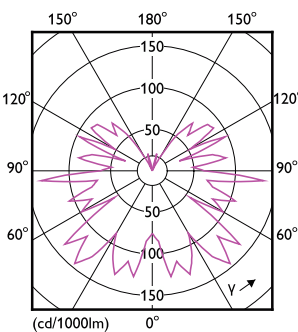

δεδομένα Προϊόντων

Γενικές πληροφορίες	
Βάση-κάλυμμα	E27 [E27]
Ονομαστική διάρκεια ζωής	15.000 h
Κύκλος λειτουργίας	20.000
Ονομαστική διάρκεια ζωής (ώρες)	15.000 h
Lighting Technology	LED
Συμβατότητα με την οδηγία RoHS της ΕΕ	Ναι
Τεχνικά χαρακτηριστικά φωτισμού	
Κωδικός χρώματος	818 [CCT of 1800K]
Κωδικός χρώματος	818 [CCT of 1800K]
Γωνία δέσμης (ονομ.)	330 μοίρα(ες)
Φωτεινή ροή	250 lm
Ανάθεση χρωμάτων	1800
Συσχετισμένη θερμοκρασία χρώματος - CCT (ονομαστική)	1800 K
Απόδοση φωτεινότητας (ονομαστική) (ονομ.)	62 lm/W
Συνάφεια χρωμάτων	<6
Δείκτης χρωματικής απόδοσης (CRI)	80

LLMF στο τέλος της ονομαστικής διάρκειας ζωής (ονομ.)	70 %
Τιμή τρεμοπαίγματος (PstLM)	1
Στροβοσκοπικό εφέ	0,4
Photobiological safety according to EN 62471	RG1
Χαρακτηριστικά ηλεκτρικής λειτουργίας	
Line Frequency	50 to 60 Hz
Συχνότητα εισόδου	50 έως 60 Hz
Κατανάλωση ενέργειας	4 W
Ένταση ρεύματος λαμπτήρα (ονομ.)	24 mA
Αντίστοιχη ισχύς	25 W
Χρόνος έναρξης (ονομ.)	0,5 s
Χρόνος προθέρμανσης στο 60% φωτισμού	0.5 s
Συντελεστής ισχύος (Κλάσμα)	0.7
Τάση (ονομ.)	220-240 V
Θερμοκρασία	
Εύρος θερμοκρασίας περιβάλλοντος	-20 έως +45 °C

Σχεδιάγραμμα διαστάσεων

Product	D	C
LED classic 25W ST64 E27GOLD SP D RFSRT4	65 mm	143 mm

Φωτομετρικά δεδομένα

Spectral Power Distribution Colour - LED classic 25W ST64 E27GOLD SP D RFSRT4

Light Distribution Diagram - LED classic 25W ST64 E27GOLD SP D RFSRT4