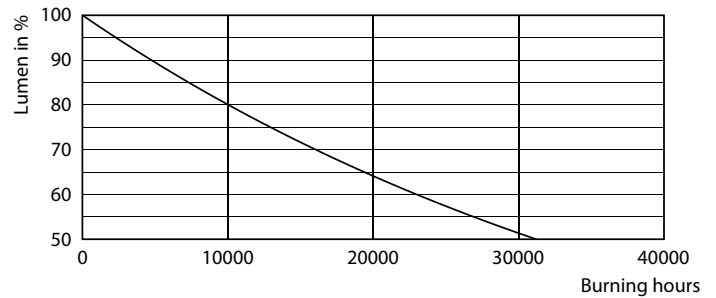

Lumen Maintenance Diagram - LED classic 25W ST64 E27GOLD SP D RFSRT4