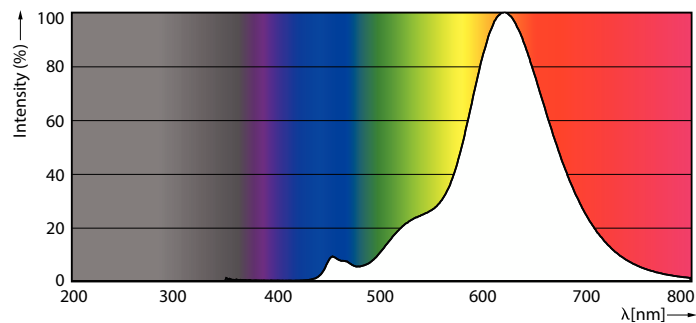

Φωτομετρικά δεδομένα

Spectral Power Distribution Colour - LED classic 25W ST64 E27GOLD SP D RFSRT4