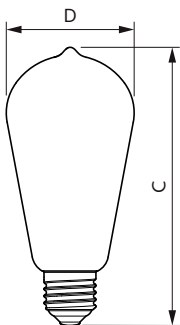

LLMF στο τέλος της ονομαστικής διάρκειας ζωής (ονομ.)	70 %
Τιμή τρεμοπαίγματος (PstLM)	1
Στροβοσκοπικό εφέ	0,4
Photobiological safety according to EN 62471	RG1
Χαρακτηριστικά ηλεκτρικής λειτουργίας	
Line Frequency	50 to 60 Hz
Συχνότητα εισόδου	50 έως 60 Hz
Κατανάλωση ενέργειας	4 W
Ένταση ρεύματος λαμπτήρα (ονομ.)	24 mA
Αντίστοιχη ισχύς	25 W
Χρόνος έναρξης (ονομ.)	0,5 s
Χρόνος προθέρμανσης στο 60% φωτισμού	0.5 s
Συντελεστής ισχύος (Κλάσμα)	0.7
Τάση (ονομ.)	220-240 V
Θερμοκρασία	
Εύρος θερμοκρασίας περιβάλλοντος	-20 έως +45 °C

Σχεδιάγραμμα διαστάσεων

Product	D	C
LED classic 25W ST64 E27GOLD SP D RFSRT4	65 mm	143 mm

Φωτομετρικά δεδομένα

Spectral Power Distribution Colour - LED classic 25W ST64 E27GOLD SP D RFSRT4

Light Distribution Diagram - LED classic 25W ST64 E27GOLD SP D RFSRT4