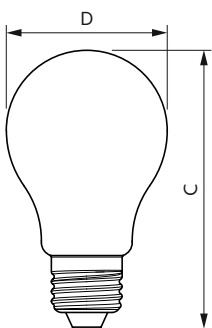

Operationele temperatuur	
T-behuizing maximaal (nom.)	35 °C

Dimbaarheid en regelsystemen	
Dimbaar	Alleen met specifieke dimmers

MASTER Value Decoratieve LEDbulb

Eigenschappen behuizing en afmetingen

Lampafwerking	Amber
Lampmateriaal	Glas
Lampvorm	A60
Nettogewicht (per stuk)	0,030 kg

Maatschets

Product	D	C
MAS VLE LEDBulbD4-25W E27 A60 GOLD SP G	61 mm	106 mm

Fotometrische gegevens

Spectral Power Distribution Colour - MAS VLE LEDBulbD4-25W E27 A60 GOLD SP G

General uniform lighting - MAS VLE LEDBulbD4-25W E27 A60 GOLD SP G