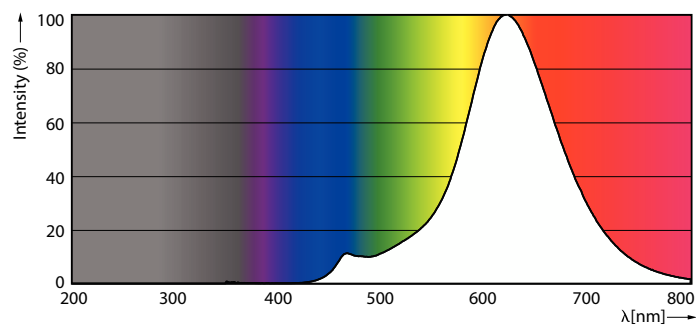

Product gegevens

Algemene informatie	
Lampvoet	E27
Nominale levensduur	15.000 hr
Schakelcyclus	20.000
Lamptype	LED

Gegevens lichttechniek	
Kleurcode	818 [CCT of 1800K]
Lichtstroom	250 lm
Kleuraanduiding	1800
Gecorrleerde kleurtemperatuur (nom.)	1800 K
Lichtrendement (gespec.) (nom.)	62 lm/W
Kleurconsistentie	<6
Kleurweergave-index (CRI)	80
LLMF bij einde nominale levensduur (nom.)	70 %
Photobiological safety according to EN 62471	RG1

Keurmerken en classificaties

Energieverbruik kWh/1.000 uur	4 kWh
CE-markering	Ja
Conform EU RoHS-richtlijn	Ja
EyeComfort	Ja
Flikkerwaarde (PstLM)	1
Stroboscoopeffectwaarde (SVM)	0,4
Bereik omgevingstemperatuur	-20 tot +45 °C

Maatschets

Product	D	C
MAS VLE LEDBulbD4-25W E27 A60 GOLD SP G	61 mm	106 mm

Fotometrische gegevens

Spectral Power Distribution Colour - MAS VLE LEDBulbD4-25W E27 A60 GOLD SP G

General uniform lighting - MAS VLE LEDBulbD4-25W E27 A60 GOLD SP G

MASTER Value Decoratieve LEDbulb

Fotometrische gegevens

Light Distribution Diagram - MAS VLE LEDBulbD4-25W E27 A60 GOLD SP G

Levensduur

Life Expectancy Diagram

Lumen Maintenance Diagram - MAS VLE LEDBulbD4-25W E27 A60 GOLD SP G