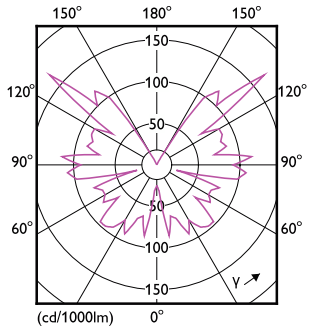

Product gegevens

Algemene informatie	
Lampvoet	E27
Nominale levensduur	15.000 hr
Schakelcyclus	20.000
Lamptype	LED

Gegevens lichttechniek	
Kleurcode	818 [CCT of 1800K]
Lichtstroom	250 lm
Kleuraanduiding	1800
Gecorrleerde kleurtemperatuur (nom.)	1800 K
Lichtrendement (gespec.) (nom.)	62 lm/W
Kleurconsistentie	<6
Kleurweergave-index (CRI)	80
LLMF bij einde nominale levensduur (nom.)	70 %
Photobiological safety according to EN 62471	RG1

Maatschets

Product	D	C
MAS VLE LEDBulbD4-25W E27 A60 GOLD SP G	61 mm	106 mm

Fotometrische gegevens

Spectral Power Distribution Colour - MAS VLE LEDBulbD4-25W E27 A60 GOLD SP G

General uniform lighting - MAS VLE LEDBulbD4-25W E27 A60 GOLD SP G

MASTER Value Decoratieve LEDbulb

Fotometrische gegevens

Light Distribution Diagram - MAS VLE LEDBulbD4-25W E27 A60 GOLD SP G

Levensduur

Life Expectancy Diagram

Lumen Maintenance Diagram - MAS VLE LEDBulbD4-25W E27 A60 GOLD SP G