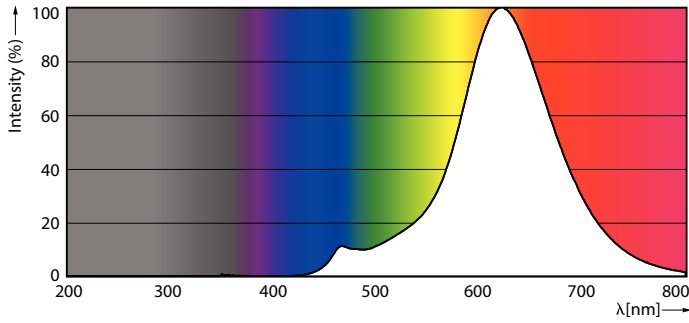

Dekorative MASTER Value LED-Glühlampen

Photometrische Daten

Spectral Power Distribution Colour - MAS VLE LEDBulbD4-25W E27 A60 GOLD SP G