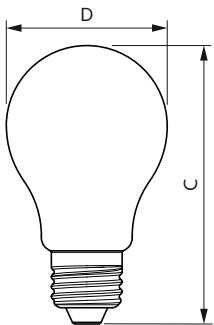

## Abmessungsskizzen

Product	D	C
MAS VLE LEDBulbD4-25W E27 A60 GOLD SP G	61 mm	106 mm