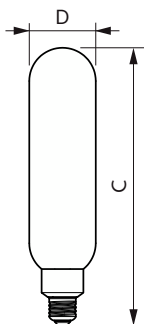

Φινίρισμα λαμπτήρα	Γκριζο
Υλικό λαμπτήρα	Γυαλί
Σχήμα λαμπτήρα	T65
Καθαρό βάρος (τεμάχιο)	0,196 kg

Έγκριση και Εφαρμογή

Κατανάλωση ενέργειας kWh/1000 ώρες	7 kWh
Σήμανση CE	Ναι
Συμβατότητα με την οδηγία RoHS της ΕΕ	Ναι
EyeComfort	Ναι
Καινοτομίες LED	EyeComfort
Τιμή τρεμοπαίγματος (PstLM)	1
Στροβοσκοπικό εφέ	0,4
Εύρος θερμοκρασίας περιβάλλοντος	-20 έως +45 °C

Σχεδιάγραμμα διαστάσεων

Product	D	C
LED giant 20W E27 T65 1800K smoky D	66 mm	273 mm

Φωτομετρικά δεδομένα

Light Distribution Diagram - LED giant 20W E27 T65 1800K smoky D

Spectral Power Distribution Colour - LED giant 20W E27 T65 1800K smoky D