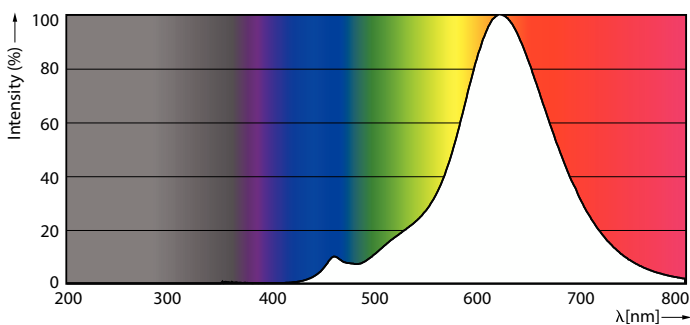

δεδομένα Προϊόντων

Γενικές πληροφορίες	
Βάση-κάλυμμα	E27
Ονομαστική διάρκεια ζωής	15.000 h
Κύκλος λειτουργίας	20.000
Ονομαστική διάρκεια ζωής (ώρες)	15.000 h
Lighting Technology	LED

Τεχνικά χαρακτηριστικά φωτισμού	
Κωδικός χρώματος	818 [CCT of 1800K]
Κωδικός χρώματος	818 [CCT of 1800K]
Γωνία δέσμης (ονομ.)	300 μοίρα(ες)
Φωτεινή ροή	200 lm
Ανάθεση χρωμάτων	1800
Σχετική θερμοκρασία χρώματος (ονομ.)	1800 K
Απόδοση φωτεινότητας (διαβαθμισμένη) (ονομ.)	30 lm/W
Συνάφεια χρωμάτων	<6
Δείκτης χρωματικής απόδοσης (CRI)	80
LLMF στο τέλος της ονομαστικής διάρκειας ζωής (ονομ.)	70 %

Σχεδιάγραμμα διαστάσεων

Product	D	C
LED giant 20W E27 T65 1800K smoky D	66 mm	273 mm

Φωτομετρικά δεδομένα

Light Distribution Diagram - LED giant 20W E27 T65 1800K smoky D

Spectral Power Distribution Colour - LED giant 20W E27 T65 1800K smoky D