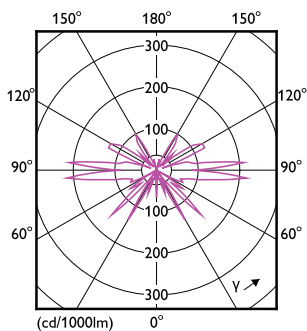

Φινίρισμα λαμπτήρα	Γκριζο
Υλικό λαμπτήρα	Γυαλί
Σχήμα λαμπτήρα	T65
Καθαρό βάρος (τεμάχιο)	0,196 kg

Έγκριση και Εφαρμογή

Κατανάλωση ενέργειας kWh/1000 ώρες	7 kWh
Σήμανση CE	Ναι
Συμβατότητα με την οδηγία RoHS της ΕΕ	Ναι
EyeComfort	Ναι
Καινοτομίες LED	EyeComfort
Τιμή τρεμοπαίγματος (PstLM)	1
Στροβοσκοπικό εφέ	0,4
Εύρος θερμοκρασίας περιβάλλοντος	-20 έως +45 °C

Σχεδιάγραμμα διαστάσεων

Product	D	C
LED giant 20W E27 T65 1800K smoky D	66 mm	273 mm

Φωτομετρικά δεδομένα

Light Distribution Diagram - LED giant 20W E27 T65 1800K smoky D

Spectral Power Distribution Colour - LED giant 20W E27 T65 1800K smoky D