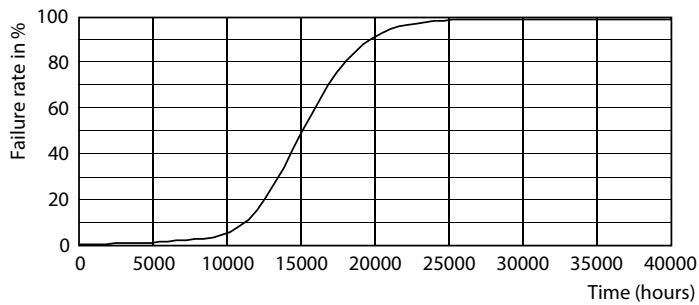

Classic filament LEDbulbs

Φωτομετρικά δεδομένα

General uniform lighting - LED giant 20W E27 G200 1800K smoky D

Διάρκεια ζωής

Life Expectancy Diagram