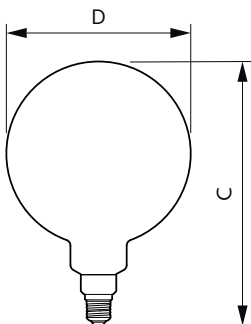

Classic filament LEDbulbs

Μηχανικά εξαρτήματα και Περιβάλημα

Φινίρισμα λαμπτήρα	Γκριζο
Υλικό λαμπτήρα	Γυαλί
Σχήμα λαμπτήρα	G200
Καθαρό βάρος (τεμάχιο)	0,360 kg

Έγκριση και Εφαρμογή

Κατανάλωση ενέργειας kWh/1000 ώρες	7 kWh
Σήμανση CE	Ναι
Συμβατότητα με την οδηγία RoHS της ΕΕ	Ναι
EyeComfort	Ναι
Καινοτομίες LED	EyeComfort
Τιμή τρεμοπαίγματος (PstLM)	1
Στροβοσκοπικό εφέ	0,4
Εύρος θερμοκρασίας περιβάλλοντος	-20 έως +45 °C

Σχεδιάγραμμα διαστάσεων

Product	D	C
LED giant 20W E27 G200 1800K smoky D	202 mm	286 mm

Φωτομετρικά δεδομένα

Light Distribution Diagram - LED giant 20W E27 G200 1800K smoky D

Spectral Power Distribution Colour - LED giant 20W E27 G200 1800K smoky D