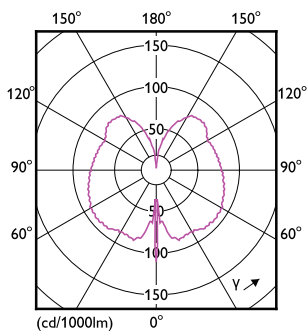

Σχεδιάγραμμα διαστάσεων

Product	D	C
LED giant 20W E27 G200 1800K smoky D	202 mm	286 mm

Φωτομετρικά δεδομένα

Light Distribution Diagram - LED giant 20W E27 G200 1800K smoky D

Spectral Power Distribution Colour - LED giant 20W E27 G200 1800K smoky D