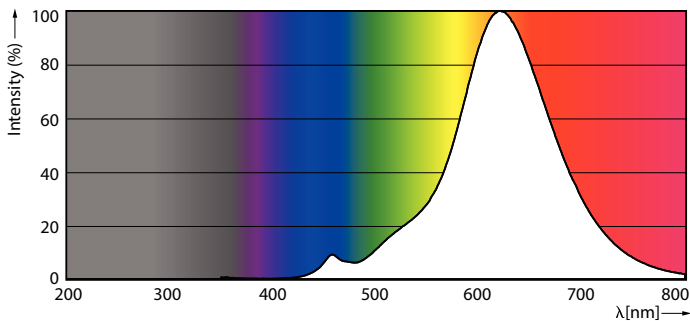

δεδομένα Προϊόντων

Γενικές πληροφορίες	
Βάση-κάλυμμα	E27
Ονομαστική διάρκεια ζωής	15.000 h
Κύκλος λειτουργίας	20.000
Ονομαστική διάρκεια ζωής (ώρες)	15.000 h
Lighting Technology	LED
Τεχνικά χαρακτηριστικά φωτισμού	
Κωδικός χρώματος	818 [CCT of 1800K]
Κωδικός χρώματος	818 [CCT of 1800K]
Γωνία δέσμης (ονομ.)	300 μοίρα(ες)
Φωτεινή ροή	200 lm
Ανάθεση χρωμάτων	1800
Σχετική θερμοκρασία χρώματος (ονομ.)	1800 K
Απόδοση φωτεινότητας (διαβαθμισμένη) (ονομ.)	30 lm/W
Συνάφεια χρωμάτων	<6
Δείκτης χρωματικής απόδοσης (CRI)	80
LLMF στο τέλος της ονομαστικής διάρκειας ζωής (ονομ.)	70 %

Σχεδιάγραμμα διαστάσεων

Product	D	C
LED giant 20W E27 G200 1800K smoky D	202 mm	286 mm

Φωτομετρικά δεδομένα

Light Distribution Diagram - LED giant 20W E27 G200 1800K smoky D

Spectral Power Distribution Colour - LED giant 20W E27 G200 1800K smoky D