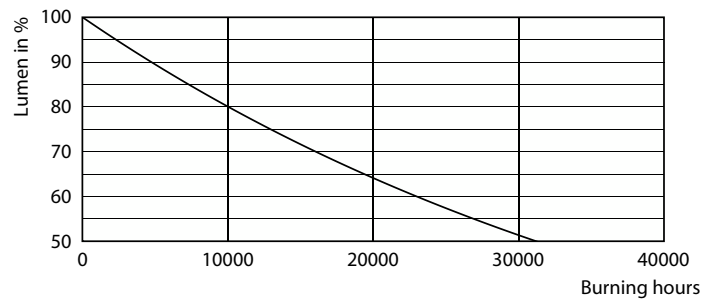

δεδομένα Προϊόντων

Γενικές πληροφορίες	
Βάση-κάλυμμα	E27
Ονομαστική διάρκεια ζωής	15.000 h
Κύκλος λειτουργίας	20.000
Ονομαστική διάρκεια ζωής (ώρες)	15.000 h
Lighting Technology	LED
Τεχνικά χαρακτηριστικά φωτισμού	
Κωδικός χρώματος	818 [CCT of 1800K]
Κωδικός χρώματος	818 [CCT of 1800K]
Γωνία δέσμης (ονομ.)	300 μοίρα(ες)
Φωτεινή ροή	200 lm
Ανάθεση χρωμάτων	1800
Σχετική θερμοκρασία χρώματος (ονομ.)	1800 K
Απόδοση φωτεινότητας (διαβαθμισμένη) (ονομ.)	30 lm/W
Συνάφεια χρωμάτων	<6
Δείκτης χρωματικής απόδοσης (CRI)	80
LLMF στο τέλος της ονομαστικής διάρκειας ζωής (ονομ.)	70 %

Σχεδιάγραμμα διαστάσεων

Product	D	C
LED giant 20W E27 G200 1800K smoky D	202 mm	286 mm

Φωτομετρικά δεδομένα

Light Distribution Diagram - LED giant 20W E27 G200 1800K smoky D

Spectral Power Distribution Colour - LED giant 20W E27 G200 1800K smoky D

Classic filament LEDbulbs

Φωτομετρικά δεδομένα

General uniform lighting - LED giant 20W E27 G200 1800K smoky D

Διάρκεια ζωής

Life Expectancy Diagram

Lumen Maintenance Diagram - LED giant 20W E27 G200 1800K smoky D