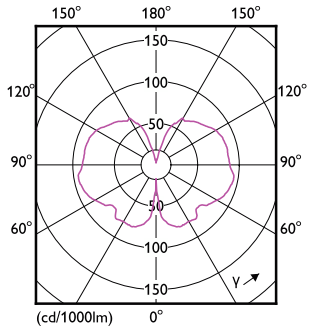

Σχεδιάγραμμα διαστάσεων

Product	D	C
LED giant 20W E27 A160 1800K smoky D	162 mm	293 mm

Φωτομετρικά δεδομένα

General uniform lighting - LED giant 20W E27 A160 1800K smoky D

Spectral Power Distribution Colour - LED giant 20W E27 A160 1800K smoky D

Classic filament LEDbulbs

Φωτομετρικά δεδομένα

Light Distribution Diagram - LED giant 20W E27 A160 1800K smoky D

Διάρκεια ζωής

Life Expectancy Diagram

Lumen Maintenance Diagram - LED giant 20W E27 A160 1800K smoky D