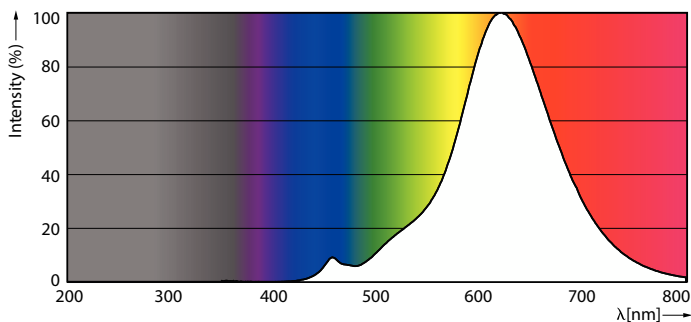

δεδομένα Προϊόντων

Γενικές πληροφορίες	
Βάση-κάλυμμα	E27
Ονομαστική διάρκεια ζωής	15.000 h
Κύκλος λειτουργίας	20.000
Ονομαστική διάρκεια ζωής (ώρες)	15.000 h
Lighting Technology	LED
Τεχνικά χαρακτηριστικά φωτισμού	
Κωδικός χρώματος	818 [CCT of 1800K]
Κωδικός χρώματος	818 [CCT of 1800K]
Φωτεινή ροή	200 lm
Ανάθεση χρωμάτων	1800
Σχετική θερμοκρασία χρώματος (ονομ.)	1800 K
Απόδοση φωτεινότητας (διαβαθμισμένη) (ονομ.)	30 lm/W
Συνάφεια χρωμάτων	<6
Δείκτης χρωματικής απόδοσης (CRI)	80
LLMF στο τέλος της ονομαστικής διάρκειας ζωής (ονομ.)	70 %
Photobiological safety according to EN 62471	RG1

Classic filament LEDbulbs

Υλικό λαμπτήρα	Γυαλί
Σχήμα λαμπτήρα	A160
Καθαρό βάρος (τεμάχιο)	0,230 kg

Έγκριση και Εφαρμογή

Κατανάλωση ενέργειας kWh/1000 ώρες	7 kWh
Σήμανση CE	Ναι
Συμβατότητα με την οδηγία RoHS της ΕΕ	Ναι
EyeComfort	Ναι
Καινοτομίες LED	EyeComfort
Τιμή τρεμοπαίγματος (PstLM)	1
Στροβοσκοπικό εφέ	0,4
Εύρος θερμοκρασίας περιβάλλοντος	-20 έως +45 °C

Σχεδιάγραμμα διαστάσεων

Product	D	C
LED giant 20W E27 A160 1800K smoky D	162 mm	293 mm

Φωτομετρικά δεδομένα

General uniform lighting - LED giant 20W E27 A160 1800K smoky D

Spectral Power Distribution Colour - LED giant 20W E27 A160 1800K smoky D