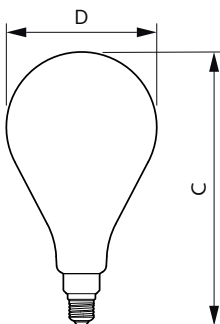

Classic filament LEDbulbs

Υλικό λαμπτήρα	Γυαλί
Σχήμα λαμπτήρα	A160
Καθαρό βάρος (τεμάχιο)	0,230 kg

Έγκριση και Εφαρμογή

Κατανάλωση ενέργειας kWh/1000 ώρες	7 kWh
Σήμανση CE	Ναι
Συμβατότητα με την οδηγία RoHS της ΕΕ	Ναι
EyeComfort	Ναι
Καινοτομίες LED	EyeComfort
Τιμή τρεμοπαίγματος (PstLM)	1
Στροβοσκοπικό εφέ	0,4
Εύρος θερμοκρασίας περιβάλλοντος	-20 έως +45 °C

Σχεδιάγραμμα διαστάσεων

Product	D	C
LED giant 20W E27 A160 1800K smoky D	162 mm	293 mm

Φωτομετρικά δεδομένα

General uniform lighting - LED giant 20W E27 A160 1800K smoky D

Spectral Power Distribution Colour - LED giant 20W E27 A160 1800K smoky D