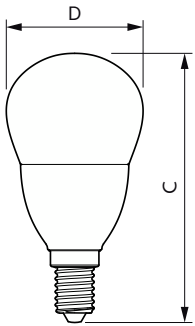

Données du produit

Informations générales	
Culot	E14
Durée de vie nominale	15 000 h
Nombre de cycles d'allumage	50 000
Type de lampe	LED
Référence de mesure de flux	Sphere

Données techniques de l'éclairage	
Code couleur	840 [CCT of 4000K]
Flux lumineux	806 lm
Efficacité lumineuse (nominale)	115,00 lm/W
Désignation de la couleur	Blanc froid (CW)
Température de couleur corrélée (nom.)	4000 K
Cohérence des couleurs	<6
Indice de rendu de couleur (IRC)	80
LLMF à la fin de la durée de vie nominale (nom.)	70 %
Valeur de scintillement (PstLM)	1
Valeur d'effet stroboscopique (SVM)	0,4
Sécurité photobiologique selon EN 62471	RG1

Conditions d'application

peut-il être utilisé dans des luminaires fermés ? No

Données du produit

Nom du produit de la commande	CorePro lustre ND 7-60W E14 840 P48 FR
-------------------------------	--

Nom de produit complet	CorePro lustre ND 7-60W E14 840 P48 FR
Code EOC	871951431308800
Code de commande	31308800
Code 12NC	929002973302
Numérateur - Quantité par kit	1
Poids net (pièce)	0,023 kg
Code EAN – Produit/Boîte	8719514313088
Conditionnement par carton	10
Codes EAN/UPC – Boîte	8719514313095

Schéma dimensionnel

Product	D	C
CorePro lustre ND 7-60W E14 840 P48 FR	48 mm	95 mm

Données photométriques

General uniform lighting - CorePro lustre ND 7-60W E14 840 P48 FR

Spectral Power Distribution Colour - CorePro lustre ND 7-60W E14 840 P48 FR