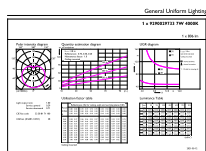

Données du produit

Informations générales	
Culot	E14
Durée de vie nominale	15 000 h
Nombre de cycles d'allumage	50 000
Type de lampe	LED
Référence de mesure de flux	Sphere

Données techniques de l'éclairage	
Code couleur	840 [CCT of 4000K]
Flux lumineux	806 lm
Efficacité lumineuse (nominale)	115,00 lm/W
Désignation de la couleur	Blanc froid (CW)
Température de couleur corrélée (nom.)	4000 K
Cohérence des couleurs	<6
Indice de rendu de couleur (IRC)	80
LLMF à la fin de la durée de vie nominale (nom.)	70 %
Valeur de scintillement (PstLM)	1
Valeur d'effet stroboscopique (SVM)	0,4
Sécurité photobiologique selon EN 62471	RG1

Schéma dimensionnel

Product	D	C
CorePro lustre ND 7-60W E14 840 P48 FR	48 mm	95 mm

Données photométriques

General uniform lighting - CorePro lustre ND 7-60W E14 840 P48 FR

Spectral Power Distribution Colour - CorePro lustre ND 7-60W E14 840 P48 FR