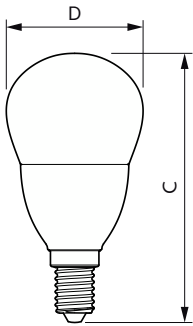

Données du produit

Informations générales	
Culot	E14
Durée de vie nominale	15 000 h
Nombre de cycles d'allumage	50 000
Type de lampe	LED
Référence de mesure de flux	Sphere

Données techniques de l'éclairage	
Code couleur	827 [CCT of 2700K]
Flux lumineux	806 lm
Efficacité lumineuse (nominale)	115,00 lm/W
Désignation de la couleur	Blanc chaud (WW)
Température de couleur corrélée (nom.)	2700 K
Cohérence des couleurs	<6
Indice de rendu de couleur (IRC)	80
LLMF à la fin de la durée de vie nominale (nom.)	70 %
Valeur de scintillement (PstLM)	1
Valeur d'effet stroboscopique (SVM)	0,4
Sécurité photobiologique selon EN 62471	RG1

Conditions d'application

peut-il être utilisé dans des luminaires fermés ? No

Données du produit

Nom du produit de la commande	CorePro lustre ND 7-60W E14 827 P48 FR
-------------------------------	--

Nom de produit complet	CorePro lustre ND 7-60W E14 827 P48 FR
Code EOC	871951431304000
Code de commande	31304000
Code 12NC	929002973102
Numérateur - Quantité par kit	1
Poids net (pièce)	0,023 kg
Code EAN - Produit/Boîte	8719514313040
Conditionnement par carton	10
Codes EAN/UPC - Boîte	8719514313057

Schéma dimensionnel

Product	D	C
CorePro lustre ND 7-60W E14 827 P48 FR	48 mm	93 mm

Données photométriques

Light Distribution Diagram - CorePro lustre ND 7-60W E14 827 P48 FR

Spectral Power Distribution Colour - CorePro lustre ND 7-60W E14 827 P48 FR