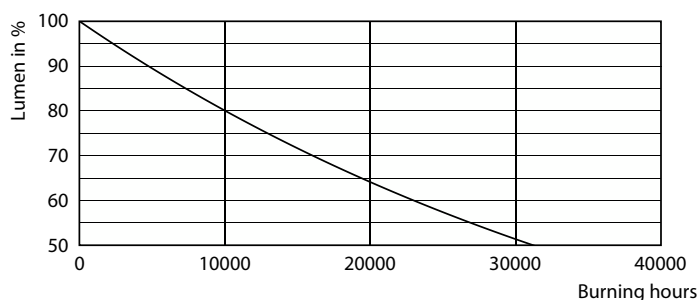

Lumen Maintenance Diagram - CorePro lustre ND 7-60W E14 827 P48 FR