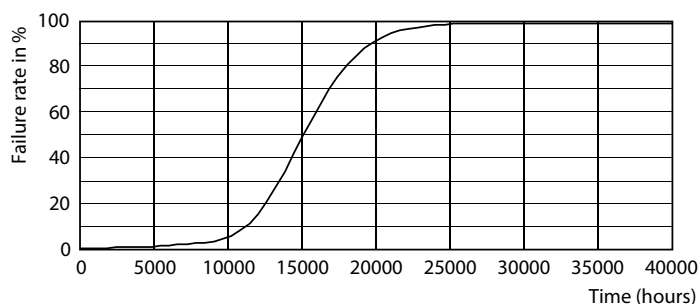

Lampes CorePro Flamme et Sphérique

Données photométriques

General uniform lighting - CorePro lustre ND 7-60W E14 827 P48 FR

Durée de vie

Life Expectancy Diagram