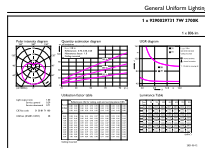

Lampes CorePro Flamme et Sphérique

Données photométriques

General uniform lighting - CorePro lustre ND 7-60W E14 827 P48 FR