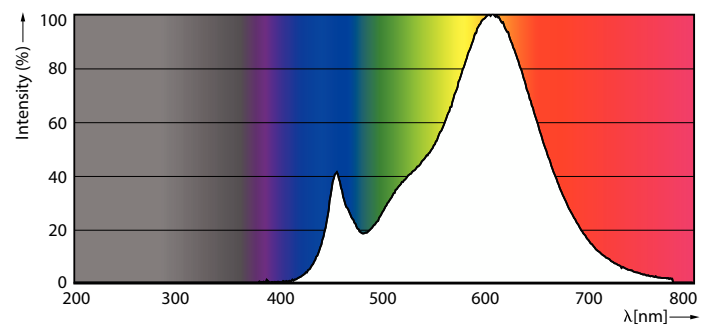

Données du produit

Informations générales	
Culot	E14
Durée de vie nominale	15 000 h
Nombre de cycles d'allumage	50 000
Type de lampe	LED
Référence de mesure de flux	Sphere

Données techniques de l'éclairage	
Code couleur	827 [CCT of 2700K]
Flux lumineux	806 lm
Efficacité lumineuse (nominale)	115,00 lm/W
Désignation de la couleur	Blanc chaud (WW)
Température de couleur corrélée (nom.)	2700 K
Cohérence des couleurs	<6
Indice de rendu de couleur (IRC)	80
LLMF à la fin de la durée de vie nominale (nom.)	70 %
Valeur de scintillement (PstLM)	1
Valeur d'effet stroboscopique (SVM)	0,4
Sécurité photobiologique selon EN 62471	RG1

Schéma dimensionnel

Product	D	C
CorePro lustre ND 7-60W E14 827 P48 FR	48 mm	93 mm

Données photométriques

Light Distribution Diagram - CorePro lustre ND 7-60W E14 827 P48 FR

Spectral Power Distribution Colour - CorePro lustre ND 7-60W E14 827 P48 FR