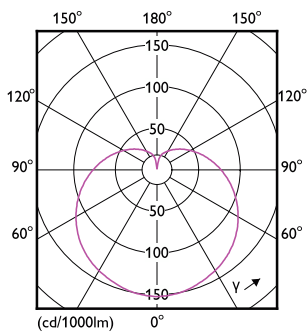

Données du produit

Informations générales	
Culot	E14
Durée de vie nominale	15 000 h
Nombre de cycles d'allumage	50 000
Type de lampe	LED
Référence de mesure de flux	Sphere

Données techniques de l'éclairage	
Code couleur	827 [CCT of 2700K]
Flux lumineux	806 lm
Efficacité lumineuse (nominale)	115,00 lm/W
Désignation de la couleur	Blanc chaud (WW)
Température de couleur corrélée (nom.)	2700 K
Cohérence des couleurs	<6
Indice de rendu de couleur (IRC)	80
LLMF à la fin de la durée de vie nominale (nom.)	70 %
Valeur de scintillement (PstLM)	1
Valeur d'effet stroboscopique (SVM)	0,4
Sécurité photobiologique selon EN 62471	RG1

Température	
Température maximale du produit (nom.)	87 °C

Commandes et gradation	
Variation de l'intensité lumineuse	Non

Mécanique et boîtier	
Finition ampoule	Dépoli

Lampes CorePro Flamme et Sphérique

Forme de la lampe	P48
Approbation et application	
Classe d'efficacité énergétique	E
Consommation d'énergie kWh/1 000 h	7 kWh
Numéro d'enregistrement EPREL	453214
Marquage CE	Oui
Conforme à RoHS	Oui
EyeComfort	Oui

Schéma dimensionnel

Product	D	C
CorePro lustre ND 7-60W E14 827 P48 FR	48 mm	93 mm

Données photométriques

Light Distribution Diagram - CorePro lustre ND 7-60W E14 827 P48 FR

Spectral Power Distribution Colour - CorePro lustre ND 7-60W E14 827 P48 FR