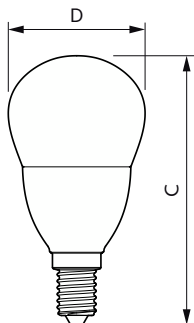

Produkt Daten

Allgemeine Informationen		Flackerwert (PstLM) – Flackerwert gemäß EN 61000-3-3	
Sockel	E14		1
Nennlebensdauer	15.000 Stunde(n)	Messung der Sichtbarkeit des Stroboskopeffekts (SVM)	0,4
Schaltzyklus	50.000	Photobiologische Sicherheit gemäß EN 62471	RG1
Beleuchtungstechnologie	LED	Betrieb und Elektrik	
Referenz für Lichtstrommessung	Sphere	Netzfrequenz	50 to 60 Hz
Lichttechnische Daten		Eingangsfrequenz	50 bis 60 Hz
Farbcode	827 [CCT of 2700K]	Systemleistung	7 W
Lichtstrom	806 lm	Lampenstrom (Nom)	59 mA
Lichtfarbe	Warmweiß (WW)	Äquivalente Leistung	60 W
Nennlichtausbeute (Nom)	115,00 lm/W	Startzeit (Nom)	0,5 s
Ähnlichste Farbtemperatur (Nom)	2700 K	Aufwärmzeit bis 60 % Licht	0,5 s
Farbkonsistenz	<6	Leistungsfaktor (Bruchteil)	0,51
Farbwiedergabeindex (CRI)	80	Spannung (Nom)	220-240 V
Restlichtstrom am Ende der Nennlebensdauer (Nom.)	70 %		

CorePro LED Kerzen- und Tropfenlampenform

Temperatur	
Gehäusetemperatur (Nom)	87 °C

Lichtregelung und Dimmen	
Dimmbar	Nein

Mechanik und Gehäuse	
Kolbenausführung	Matt
Kolbenform	P48

Genehmigung und Anwendung	
Energieeffizienzklasse	E
Energieverbrauch kWh/1.000 Std.	7 kWh
EPREL Registrierungsnummer	453214
CE-Zeichen	Ja
EU RoHS-konform	Ja
EyeComfort	Ja

Abmessungsskizzen

Product	D	C
CorePro lustre ND 7-60W E14 827 P48 FR	48 mm	93 mm

CorePro LED Kerzen-und Tropfenlampenform

Photometrische Daten

Light Distribution Diagram - CorePro lustre ND 7-60W E14 827 P48 FR