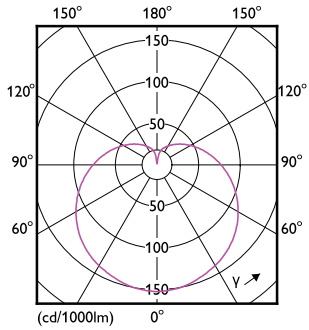

CorePro LED Kerzen-und Tropfenlampenform

Photometrische Daten

Light Distribution Diagram - CorePro lustre ND 7-60W E14 827 P48 FR