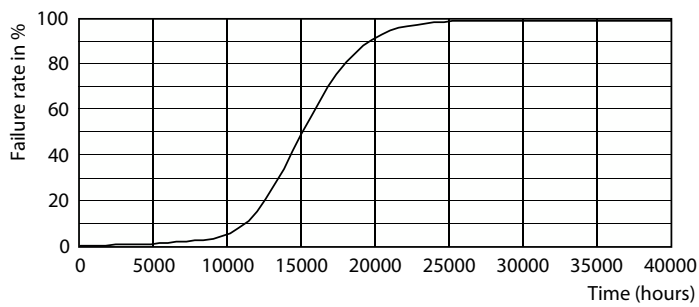

Lebensdauer

Life Expectancy Diagram