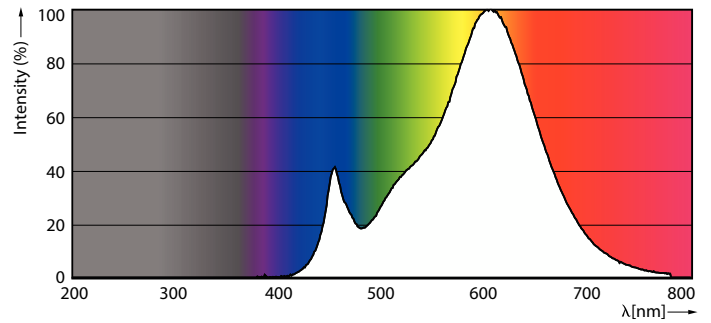

Spectral Power Distribution Colour - CorePro lustre ND 7-60W E14 827 P48 FR

General uniform lighting - CorePro lustre ND 7-60W E14 827 P48 FR