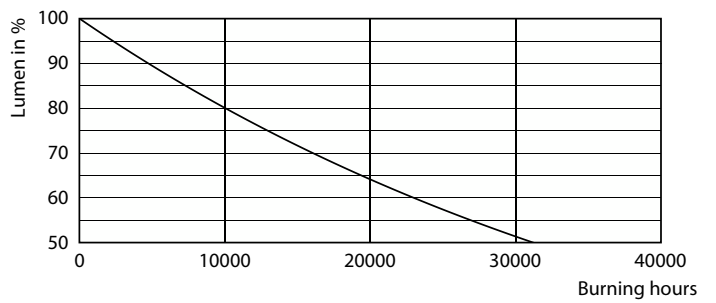

Lumen Maintenance Diagram - CorePro lustre ND 7-60W E14 827 P48 FR