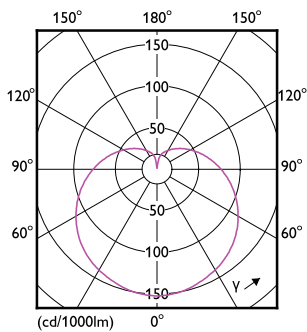

Fotometrische gegevens

Light Distribution Diagram - CorePro lustre ND 7-60W E27 827 P48 FR