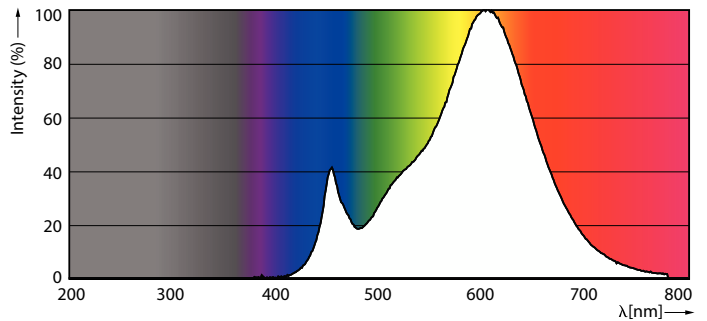

Spectral Power Distribution Colour - CorePro lustre ND 7-60W E27 827 P48 FR