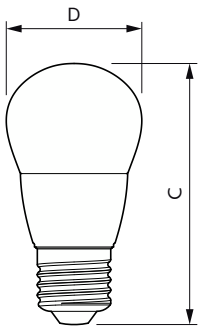

Données du produit

Informations générales	
Culot	E27
Durée de vie nominale	15 000 h
Nombre de cycles d'allumage	50 000
Type de lampe	LED
Référence de mesure de flux	Sphere

Données techniques de l'éclairage	
Code couleur	827 [CCT of 2700K]
Flux lumineux	806 lm
Efficacité lumineuse (nominale)	115,00 lm/W
Désignation de la couleur	Blanc chaud (WW)
Température de couleur corrélée (nom.)	2700 K
Cohérence des couleurs	<6
Indice de rendu de couleur (IRC)	80
LLMF à la fin de la durée de vie nominale (nom.)	70 %
Valeur de scintillement (PstLM)	1
Valeur d'effet stroboscopique (SVM)	0,4
Sécurité photobiologique selon EN 62471	RG1

Conditions d'application

peut-il être utilisé dans des luminaires fermés ? No

Données du produit

Nom du produit de la commande	CorePro lustre ND 7-60W E27 827 P48 FR
-------------------------------	--

Nom de produit complet	CorePro lustre ND 7-60W E27 827 P48 FR
Code EOC	871951431302600
Code de commande	31302600
Code 12NC	929002973002
Numérateur - Quantité par kit	1
Poids net (pièce)	0,028 kg
Code EAN – Produit/Boîte	8719514313026
Conditionnement par carton	10
Codes EAN/UPC – Boîte	8719514313033

Schéma dimensionnel

Product	D	C
CorePro lustre ND 7-60W E27 827 P48 FR	48 mm	95 mm

Données photométriques

Light Distribution Diagram - CorePro lustre ND 7-60W E27 827 P48 FR

Spectral Power Distribution Colour - CorePro lustre ND 7-60W E27 827 P48 FR