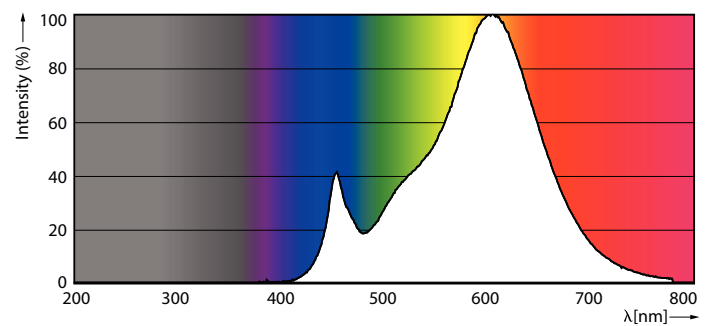

Données du produit

Informations générales	
Culot	E27
Durée de vie nominale	15 000 h
Nombre de cycles d'allumage	50 000
Type de lampe	LED
Référence de mesure de flux	Sphere

Données techniques de l'éclairage	
Code couleur	827 [CCT of 2700K]
Flux lumineux	806 lm
Efficacité lumineuse (nominale)	115,00 lm/W
Désignation de la couleur	Blanc chaud (WW)
Température de couleur corrélée (nom.)	2700 K
Cohérence des couleurs	<6
Indice de rendu de couleur (IRC)	80
LLMF à la fin de la durée de vie nominale (nom.)	70 %
Valeur de scintillement (PstLM)	1
Valeur d'effet stroboscopique (SVM)	0,4
Sécurité photobiologique selon EN 62471	RG1

Schéma dimensionnel

Product	D	C
CorePro lustre ND 7-60W E27 827 P48 FR	48 mm	95 mm

Données photométriques

Light Distribution Diagram - CorePro lustre ND 7-60W E27 827 P48 FR

Spectral Power Distribution Colour - CorePro lustre ND 7-60W E27 827 P48 FR