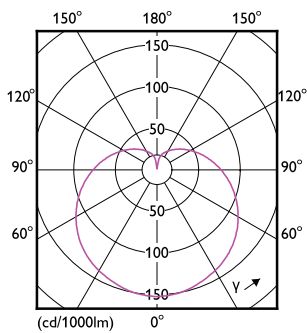

Données du produit

Informations générales	
Culot	E27
Durée de vie nominale	15 000 h
Nombre de cycles d'allumage	50 000
Type de lampe	LED
Référence de mesure de flux	Sphere

Données techniques de l'éclairage	
Code couleur	827 [CCT of 2700K]
Flux lumineux	806 lm
Efficacité lumineuse (nominale)	115,00 lm/W
Désignation de la couleur	Blanc chaud (WW)
Température de couleur corrélée (nom.)	2700 K
Cohérence des couleurs	<6
Indice de rendu de couleur (IRC)	80
LLMF à la fin de la durée de vie nominale (nom.)	70 %
Valeur de scintillement (PstLM)	1
Valeur d'effet stroboscopique (SVM)	0,4
Sécurité photobiologique selon EN 62471	RG1

Température	
Température maximale du produit (nom.)	83 °C

Commandes et gradation	
Variation de l'intensité lumineuse	Non

Mécanique et boîtier	
Finition ampoule	Dépoli

Lampes CorePro Flamme et Sphérique

Forme de la lampe	P48
Approbation et application	
Classe d'efficacité énergétique	E
Consommation d'énergie kWh/1 000 h	7 kWh
Numéro d'enregistrement EPREL	453213
Marquage CE	Oui
Conforme à RoHS	Oui
EyeComfort	Oui

Conditions d'application

peut-il être utilisé dans des luminaires fermés ? No

Données du produit

Nom du produit de la commande	CorePro lustre ND 7-60W E27 827 P48 FR
-------------------------------	--

Nom de produit complet	CorePro lustre ND 7-60W E27 827 P48 FR
Code EOC	871951431302600
Code de commande	31302600
Code 12NC	929002973002
Numérateur - Quantité par kit	1
Poids net (pièce)	0,028 kg
Code EAN – Produit/Boîte	8719514313026
Conditionnement par carton	10
Codes EAN/UPC – Boîte	8719514313033

Schéma dimensionnel

Product	D	C
CorePro lustre ND 7-60W E27 827 P48 FR	48 mm	95 mm

Données photométriques

Light Distribution Diagram - CorePro lustre ND 7-60W E27 827 P48 FR

Spectral Power Distribution Colour - CorePro lustre ND 7-60W E27 827 P48 FR